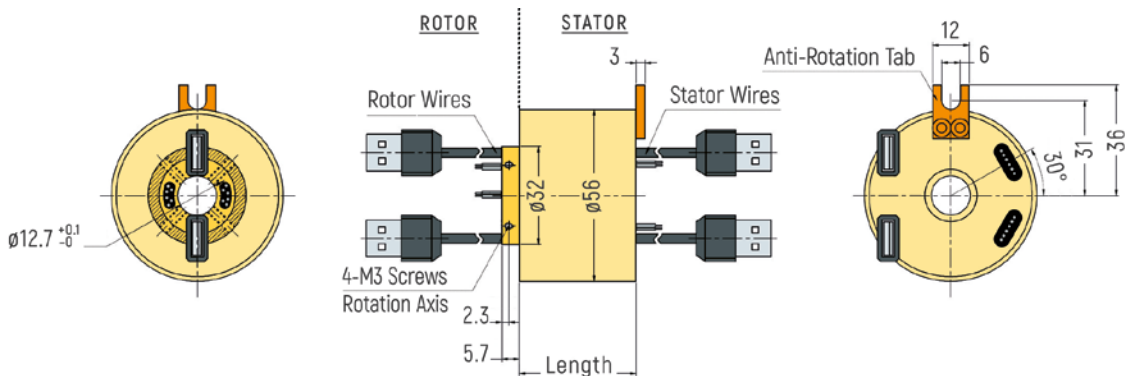

USB

DIMENSIONS (in mm)

RX-USB001 - 1 USB Passage

RX-USB002 - 2 USB Passages

RX-USB121 - 1 USB Passage

RX-USB122 - 2 USB Passages

USB

DIMENSIONS (in mm)

RX-USB251 - 1 USB Passage

RX-USB252 - 2 USB Passages

RX-USB381 - 1 USB Passage

USB

DIMENSIONS (in mm)

RX-USB382 - 2 USB Passages

RX-USB501 - 1 USB Passage

RX-USB502 - 2 USB Passages