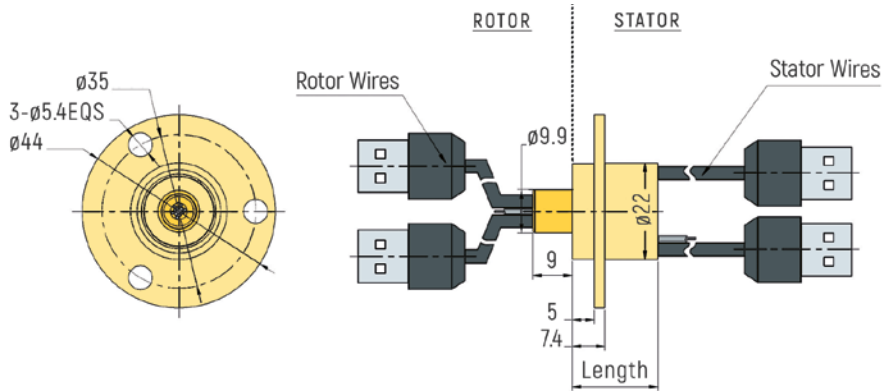

USB

DIMENSIONS (in mm)

RX-USB001 - 1 USB Passage

RX-USB002 - 2 USB Passages

RX-USB121 - 1 USB Passage

RX-USB122 - 2 USB Passages

USB

DIMENSIONS (in mm)

RX-USB251 - 1 USB Passage

RX-USB252 - 2 USB Passages

RX-USB381 - 1 USB Passage

USB

DIMENSIONS (in mm)

RX-USB382 - 2 USB Passages

RX-USB501 - 1 USB Passage

RX-USB502 - 2 USB Passages