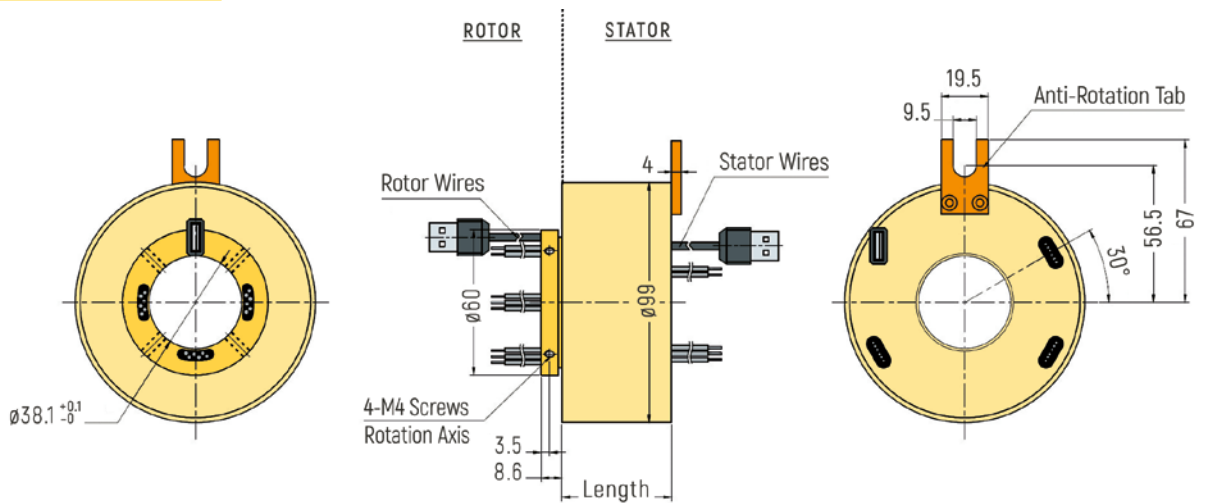

USB

DIMENSIONS (in mm)

RX-USB001 - 1 USB Passage

RX-USB002 - 2 USB Passages

RX-USB121 - 1 USB Passage

RX-USB122 - 2 USB Passages

USB

DIMENSIONS (in mm)

RX-USB251 - 1 USB Passage

RX-USB252 - 2 USB Passages

RX-USB381 - 1 USB Passage

USB

DIMENSIONS (in mm)

RX-USB382 - 2 USB Passages

RX-USB501 - 1 USB Passage

RX-USB502 - 2 USB Passages