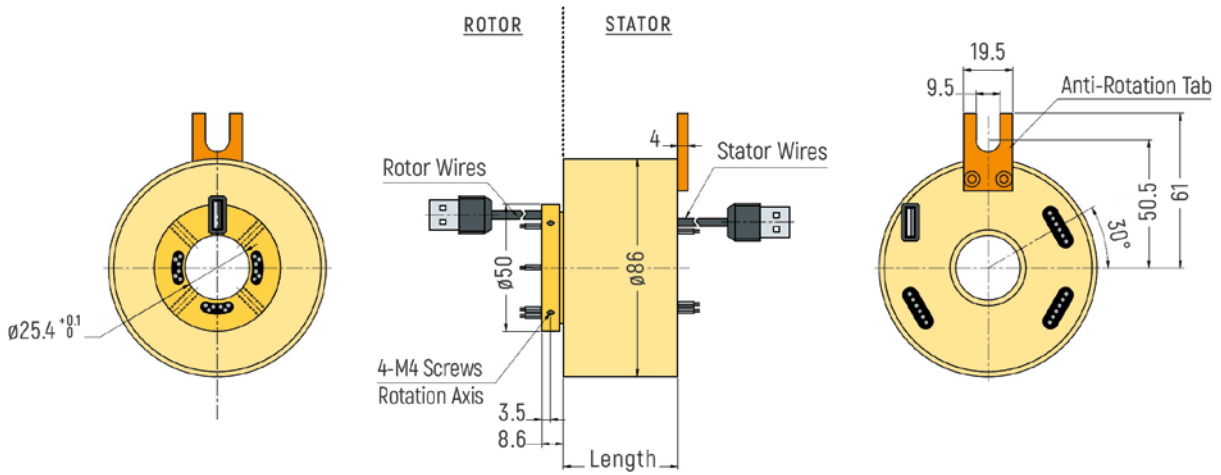

USB

DIMENSIONS (in mm)

RX-USB001 - 1 USB Passage

RX-USB002 - 2 USB Passages

RX-USB121 - 1 USB Passage

RX-USB122 - 2 USB Passages

USB

DIMENSIONS (in mm)

RX-USB251 - 1 USB Passage

RX-USB252 - 2 USB Passages

RX-USB381 - 1 USB Passage

USB

DIMENSIONS (in mm)

RX-USB382 - 2 USB Passages

RX-USB501 - 1 USB Passage

RX-USB502 - 2 USB Passages