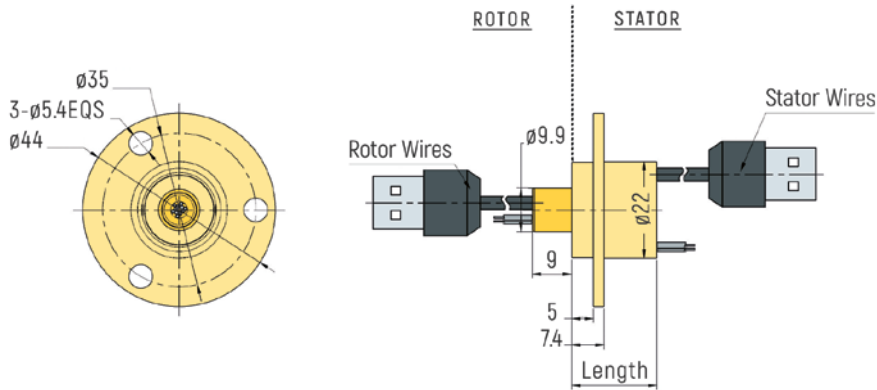

USB

DIMENSIONS (in mm)

RX-USB001 - 1 USB Passage

RX-USB002 - 2 USB Passages

RX-USB121 - 1 USB Passage

RX-USB122 - 2 USB Passages

USB

DIMENSIONS (in mm)

RX-USB251 - 1 USB Passage

RX-USB252 - 2 USB Passages

RX-USB381 - 1 USB Passage

USB

DIMENSIONS (in mm)

RX-USB382 - 2 USB Passages

RX-USB501 - 1 USB Passage

RX-USB502 - 2 USB Passages