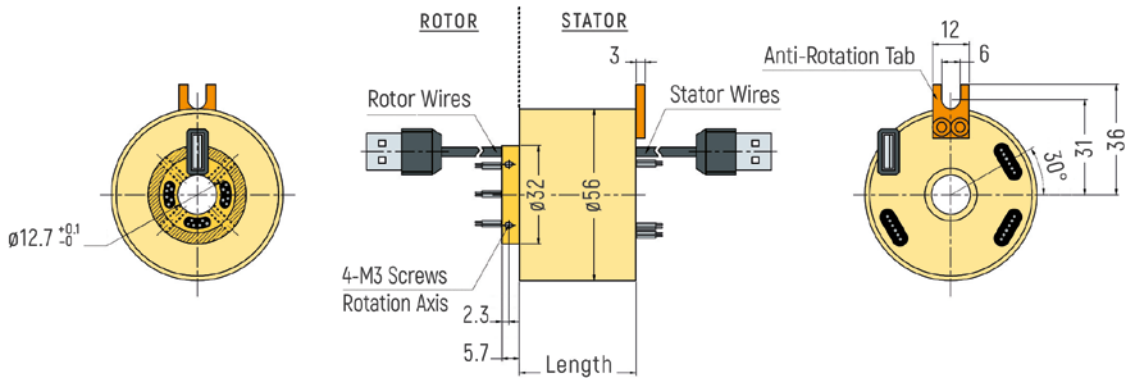

USB

DIMENSIONS (in mm)

RX-USB001 - 1 USB Passage

RX-USB002 - 2 USB Passages

RX-USB121 - 1 USB Passage

RX-USB122 - 2 USB Passages

USB

DIMENSIONS (in mm)

RX-USB251 - 1 USB Passage

RX-USB252 - 2 USB Passages

RX-USB381 - 1 USB Passage

USB

DIMENSIONS (in mm)

RX-USB382 - 2 USB Passages

RX-USB501 - 1 USB Passage

RX-USB502 - 2 USB Passages