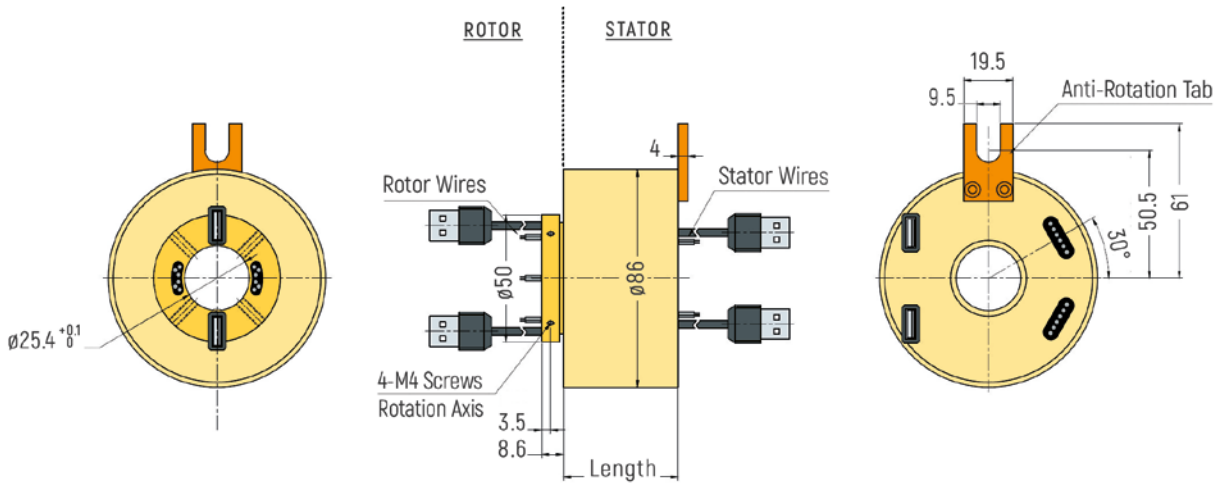

USB

DIMENSIONS (in mm)

RX-USB001 - 1 USB Passage

RX-USB002 - 2 USB Passages

RX-USB121 - 1 USB Passage

RX-USB122 - 2 USB Passages

USB

DIMENSIONS (in mm)

RX-USB251 - 1 USB Passage

RX-USB252 - 2 USB Passages

RX-USB381 - 1 USB Passage

USB

DIMENSIONS (in mm)

RX-USB382 - 2 USB Passages

RX-USB501 - 1 USB Passage

RX-USB502 - 2 USB Passages