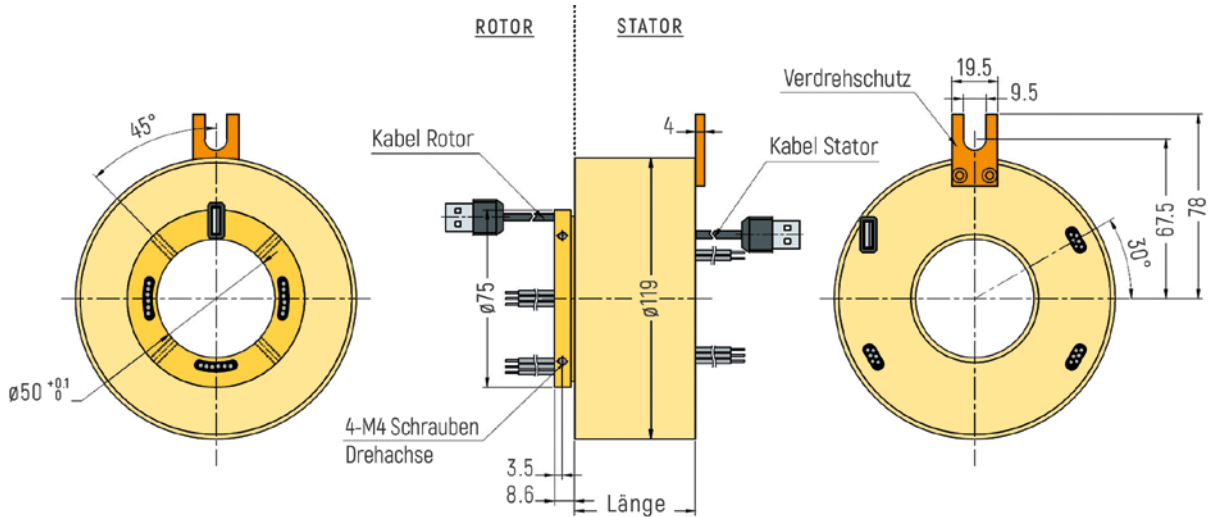

USB

ABMESSUNGEN (in mm)

RX-USB001 - 1 USB-Durchführung

RX-USB002 - 2 USB-Durchführungs

RX-USB121 - 1 USB-Durchführung

RX-USB122 - 2 USB-Durchführungs

USB

ABMESSUNGEN (in mm)

RX-USB251 - 1 USB-Durchführung

RX-USB252 - 2 USB-Durchführungs

RX-USB381 - 1 USB-Durchführung

USB

ABMESSUNGEN (in mm)

RX-USB382 - 2 USB-Durchführungen

RX-USB501 - 1 USB-Durchführung

RX-USB502 - 2 USB-Durchführungen