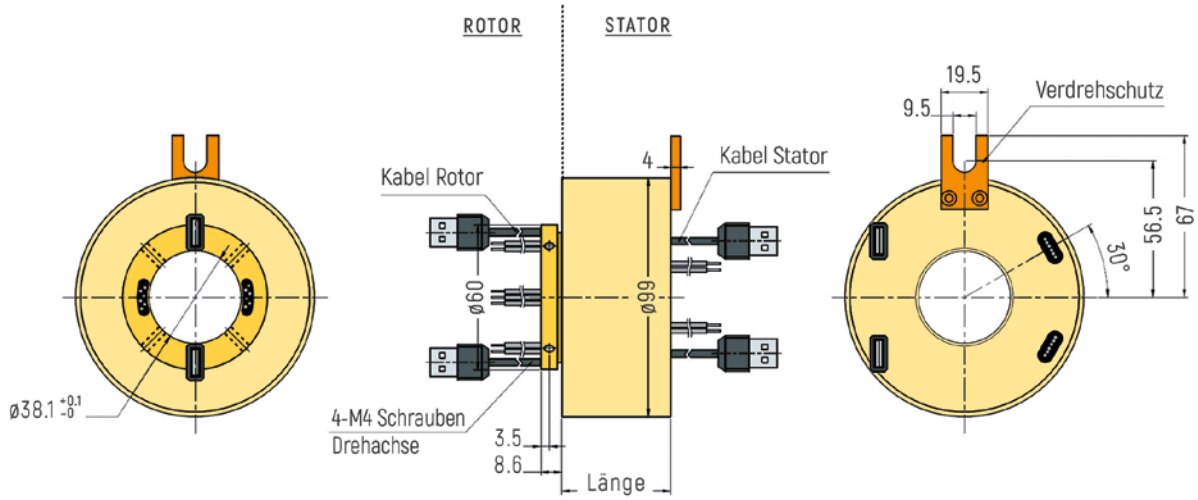

USB

ABMESSUNGEN (in mm)

RX-USB001 - 1 USB-Durchführung

RX-USB002 - 2 USB-Durchführungs

RX-USB121 - 1 USB-Durchführung

RX-USB122 - 2 USB-Durchführungs

USB

ABMESSUNGEN (in mm)

RX-USB251 - 1 USB-Durchführung

RX-USB252 - 2 USB-Durchführungs

RX-USB381 - 1 USB-Durchführung

USB

ABMESSUNGEN (in mm)

RX-USB382 - 2 USB-Durchführungen

RX-USB501 - 1 USB-Durchführung

RX-USB502 - 2 USB-Durchführungen