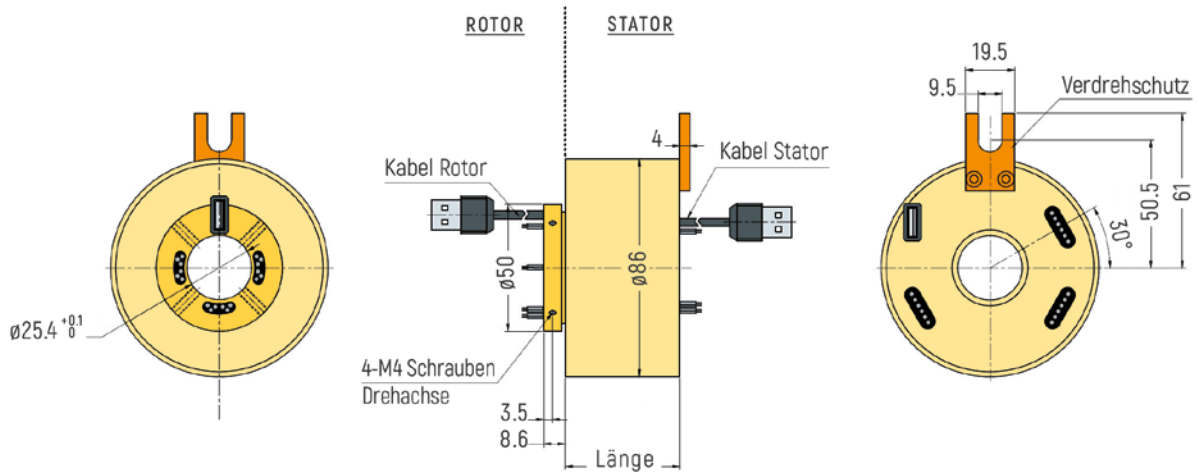

USB

ABMESSUNGEN (in mm)

RX-USB001 - 1 USB-Durchführung

RX-USB002 - 2 USB-Durchführungs

RX-USB121 - 1 USB-Durchführung

RX-USB122 - 2 USB-Durchführungs

USB

ABMESSUNGEN (in mm)

RX-USB251 - 1 USB-Durchführung

RX-USB252 - 2 USB-Durchführungs

RX-USB381 - 1 USB-Durchführung

USB

ABMESSUNGEN (in mm)

RX-USB382 - 2 USB-Durchführungen

RX-USB501 - 1 USB-Durchführung

RX-USB502 - 2 USB-Durchführungen