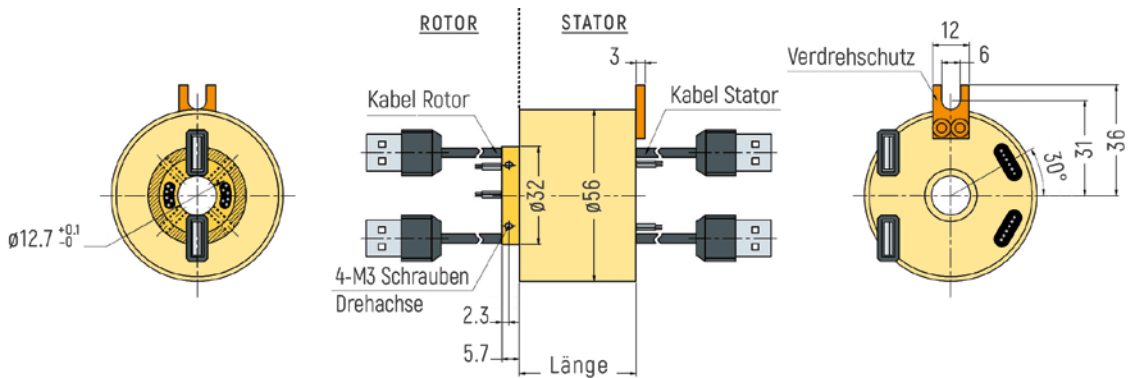

USB

ABMESSUNGEN (in mm)

RX-USB001 - 1 USB-Durchführung

RX-USB002 - 2 USB-Durchführungs

RX-USB121 - 1 USB-Durchführung

RX-USB122 - 2 USB-Durchführungs

USB

ABMESSUNGEN (in mm)

RX-USB251 - 1 USB-Durchführung

RX-USB252 - 2 USB-Durchführungs

RX-USB381 - 1 USB-Durchführung

USB

ABMESSUNGEN (in mm)

RX-USB382 - 2 USB-Durchführungen

RX-USB501 - 1 USB-Durchführung

RX-USB502 - 2 USB-Durchführungen