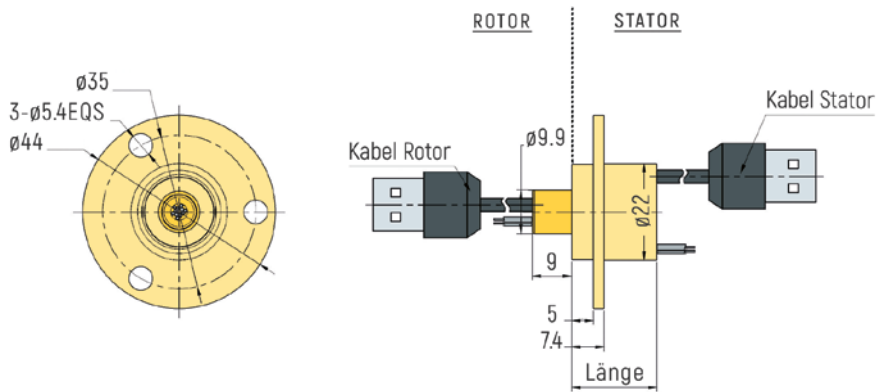

USB

ABMESSUNGEN (in mm)

RX-USB001 - 1 USB-Durchführung

RX-USB002 - 2 USB-Durchführungs

RX-USB121 - 1 USB-Durchführung

RX-USB122 - 2 USB-Durchführungs

USB

ABMESSUNGEN (in mm)

RX-USB251 - 1 USB-Durchführung

RX-USB252 - 2 USB-Durchführungs

RX-USB381 - 1 USB-Durchführung

USB

ABMESSUNGEN (in mm)

RX-USB382 - 2 USB-Durchführungen

RX-USB501 - 1 USB-Durchführung

RX-USB502 - 2 USB-Durchführungen