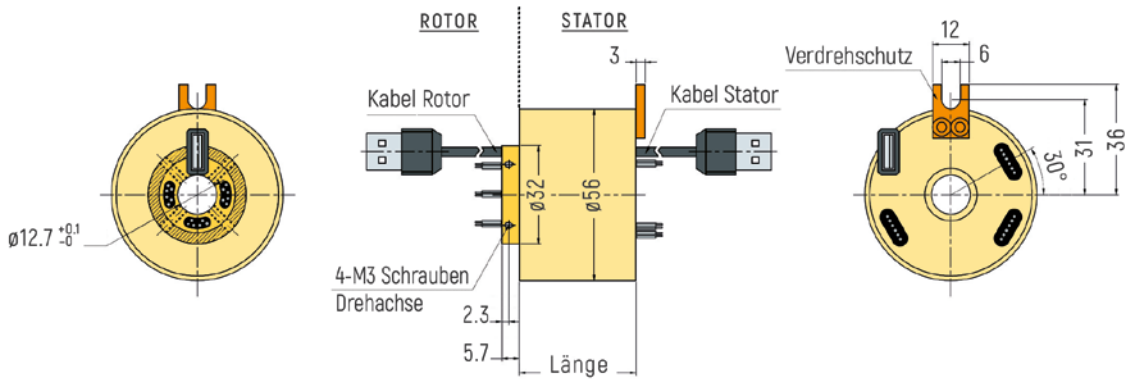

USB

ABMESSUNGEN (in mm)

RX-USB001 - 1 USB-Durchführung

RX-USB002 - 2 USB-Durchführungs

RX-USB121 - 1 USB-Durchführung

RX-USB122 - 2 USB-Durchführungs

USB

ABMESSUNGEN (in mm)

RX-USB251 - 1 USB-Durchführung

RX-USB252 - 2 USB-Durchführungs

RX-USB381 - 1 USB-Durchführung

USB

ABMESSUNGEN (in mm)

RX-USB382 - 2 USB-Durchführungen

RX-USB501 - 1 USB-Durchführung

RX-USB502 - 2 USB-Durchführungen