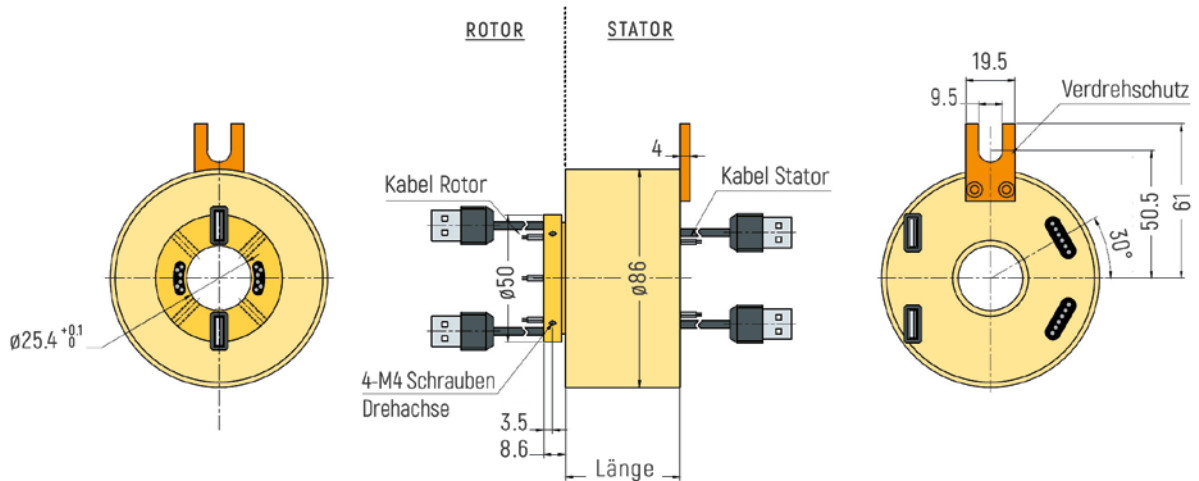

USB

ABMESSUNGEN (in mm)

RX-USB001 - 1 USB-Durchführung

RX-USB002 - 2 USB-Durchführungs

RX-USB121 - 1 USB-Durchführung

RX-USB122 - 2 USB-Durchführungs

USB

ABMESSUNGEN (in mm)

RX-USB251 - 1 USB-Durchführung

RX-USB252 - 2 USB-Durchführungs

RX-USB381 - 1 USB-Durchführung

USB

ABMESSUNGEN (in mm)

RX-USB382 - 2 USB-Durchführungen

RX-USB501 - 1 USB-Durchführung

RX-USB502 - 2 USB-Durchführungen