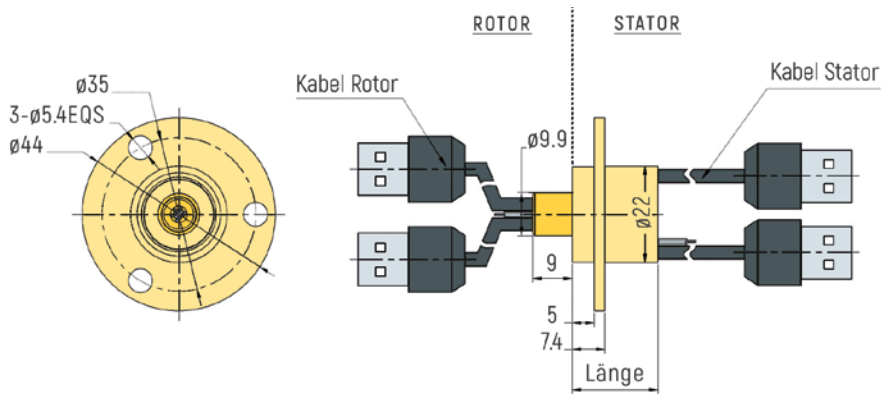

USB

ABMESSUNGEN (in mm)

RX-USB001 - 1 USB-Durchführung

RX-USB002 - 2 USB-Durchführungs

RX-USB121 - 1 USB-Durchführung

RX-USB122 - 2 USB-Durchführungs

USB

ABMESSUNGEN (in mm)

RX-USB251 - 1 USB-Durchführung

RX-USB252 - 2 USB-Durchführungs

RX-USB381 - 1 USB-Durchführung

USB

ABMESSUNGEN (in mm)

RX-USB382 - 2 USB-Durchführungen

RX-USB501 - 1 USB-Durchführung

RX-USB502 - 2 USB-Durchführungen