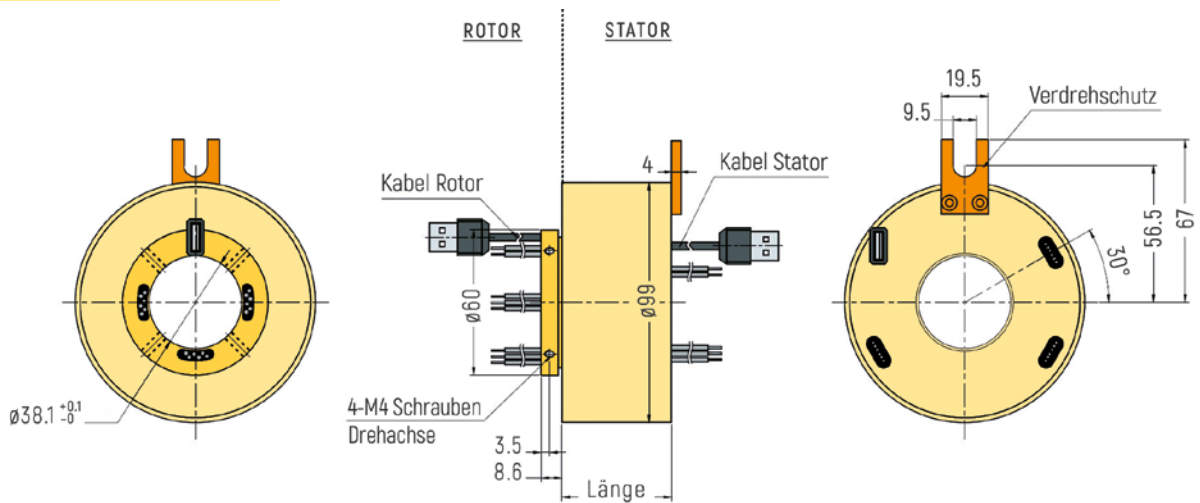

USB

ABMESSUNGEN (in mm)

RX-USB001 - 1 USB-Durchführung

RX-USB002 - 2 USB-Durchführungs

RX-USB121 - 1 USB-Durchführung

RX-USB122 - 2 USB-Durchführungs

USB

ABMESSUNGEN (in mm)

RX-USB251 - 1 USB-Durchführung

RX-USB252 - 2 USB-Durchführungs

RX-USB381 - 1 USB-Durchführung

USB

ABMESSUNGEN (in mm)

RX-USB382 - 2 USB-Durchführungen

RX-USB501 - 1 USB-Durchführung

RX-USB502 - 2 USB-Durchführungen