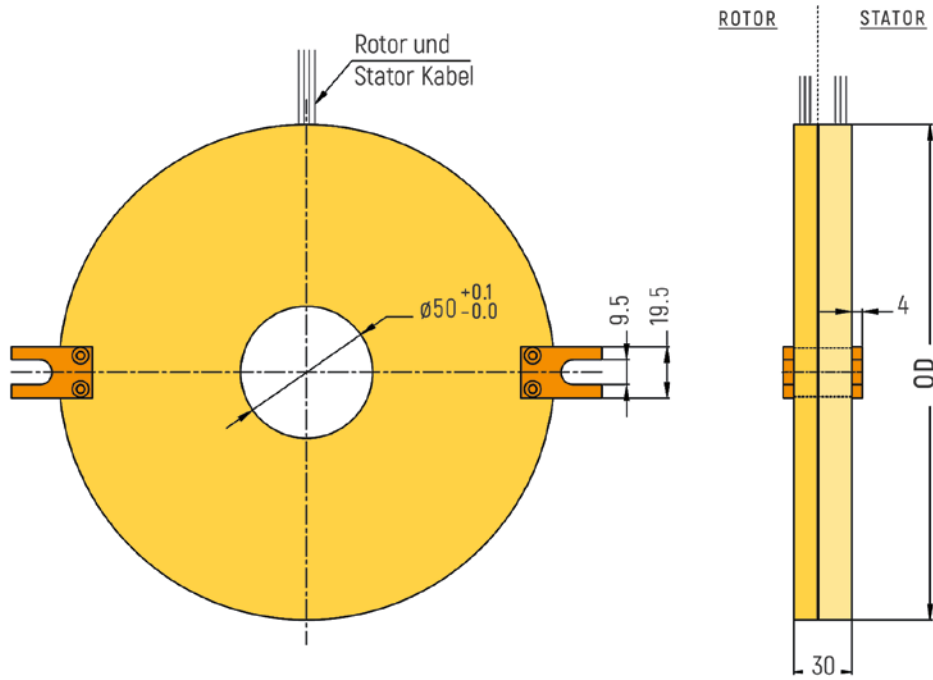

# PANCAKE MIT/OHNE GEHÄUSE

**ABMESSUNGEN** (in mm)

RX-PC25 - Radiale Kabelausgänge

RX-PC25 - Axiale Kabelausgänge

# PANCAKE MIT/OHNE GEHÄUSE

**ABMESSUNGEN** (in mm)

RX-PC40 - Radiale Kabelausgänge

RX-PC40 - Axiale Kabelausgänge

# PANCAKE MIT/OHNE GEHÄUSE

**ABMESSUNGEN** (in mm)

RX-PC50 - Radiale Kabelausgänge

RX-PC50 - Axiale Kabelausgänge