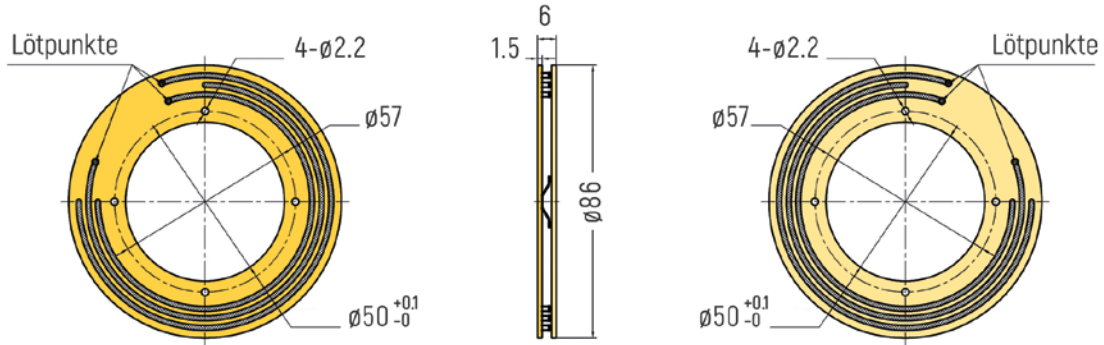

# PANCAKE MIT/OHNE GEHÄUSE

ABMESSUNGEN (in mm)

RF-PC3806 - 3 Ringe

RF-PC3806 - 6 Ringe

RF-PC3806 - 12 Ringe

# PANCAKE MIT/OHNE GEHÄUSE

**ABMESSUNGEN (in mm)**

RF-PC5006 - 3 Ringe

RF-PC5006 - 6 Ringe

RF-PC5006 - 12 Ringe