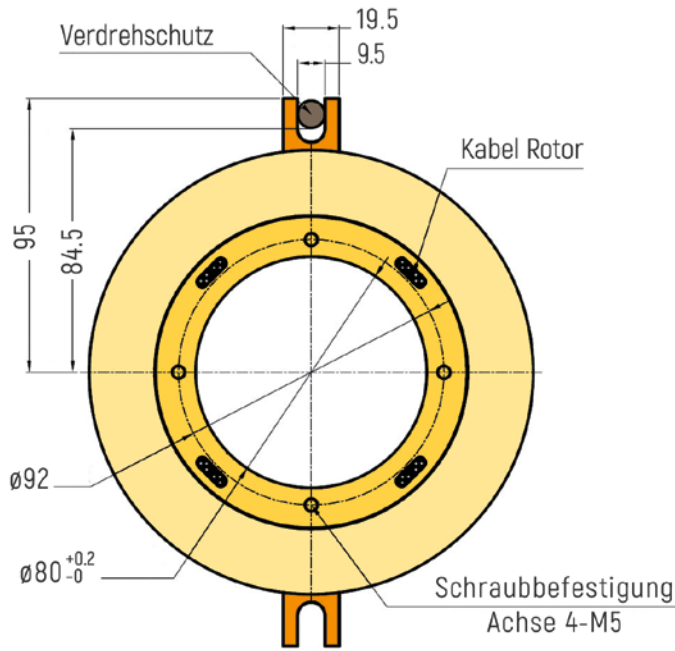

## RX-PC70 - Axiale Kabelausgänge

# PANCAKE MIT/OHNE GEHÄUSE

ABMESSUNGEN (in mm)

RX-PC80 - Radiale Kabelausgänge