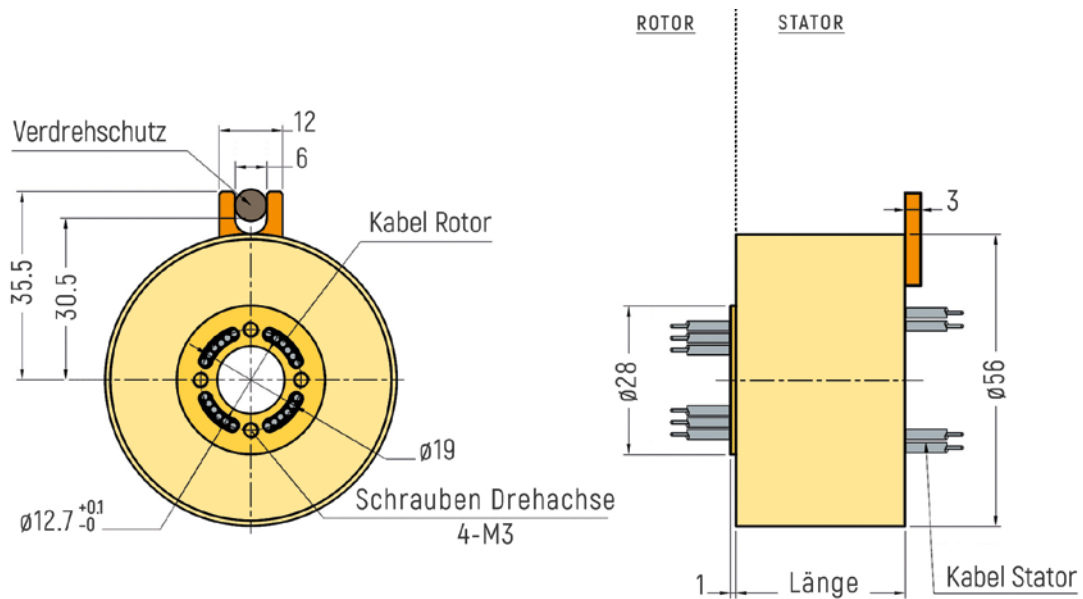

# PANCAKE MIT/OHNE GEHÄUSE

|              |     |
|--------------|-----|
| Mit Gehäuse  | p.1 |
| Ohne Gehäuse | p.7 |

**ABMESSUNGEN (in mm)**

**MIT GEHÄUSE**

RX-PC12 - Radiale Kabelausgänge

RX-PC12 - Axiale Kabelausgänge

# PANCAKE MIT/OHNE GEHÄUSE

**ABMESSUNGEN** (in mm)

RX-PC25 - Radiale Kabelausgänge

RX-PC25 - Axiale Kabelausgänge

# PANCAKE MIT/OHNE GEHÄUSE

**ABMESSUNGEN** (in mm)

RX-PC40 - Radiale Kabelausgänge

RX-PC40 - Axiale Kabelausgänge