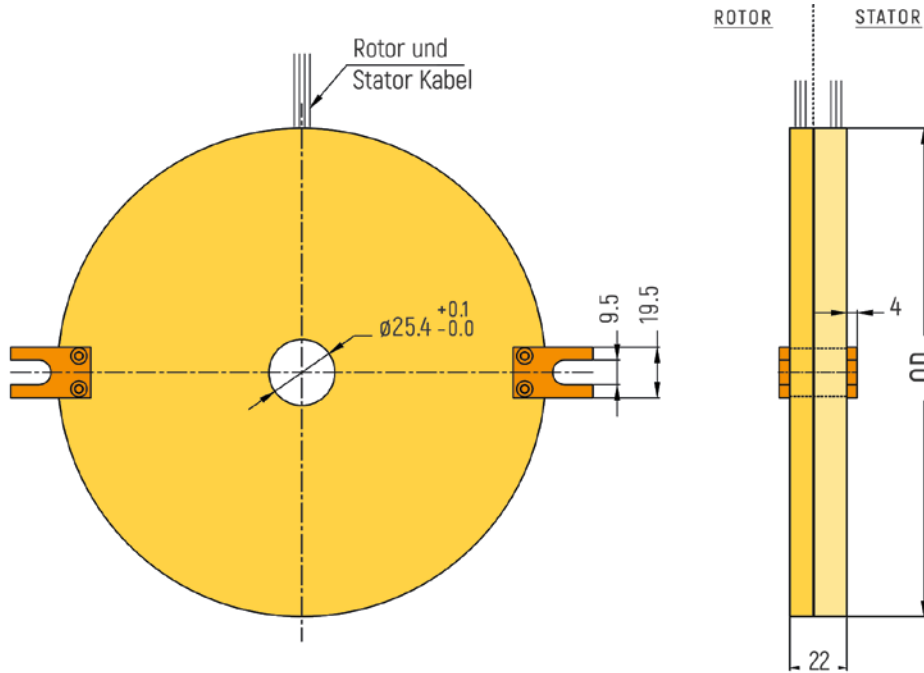

# PANCAKE MIT/OHNE GEHÄUSE

|              |     |
|--------------|-----|
| Mit Gehäuse  | p.1 |
| Ohne Gehäuse | p.7 |

**ABMESSUNGEN (in mm)**

**MIT GEHÄUSE**

RX-PC12 - Radiale Kabelausgänge

RX-PC12 - Axiale Kabelausgänge

# PANCAKE MIT/OHNE GEHÄUSE

**ABMESSUNGEN** (in mm)

RX-PC25 - Radiale Kabelausgänge

RX-PC25 - Axiale Kabelausgänge