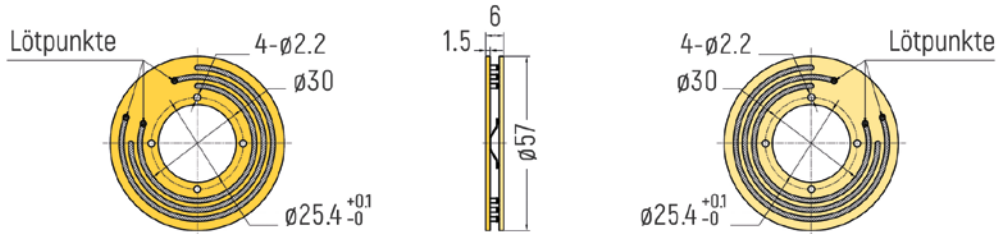

PANCAKE MIT/OHNE GEHÄUSE

ABMESSUNGEN (in mm)