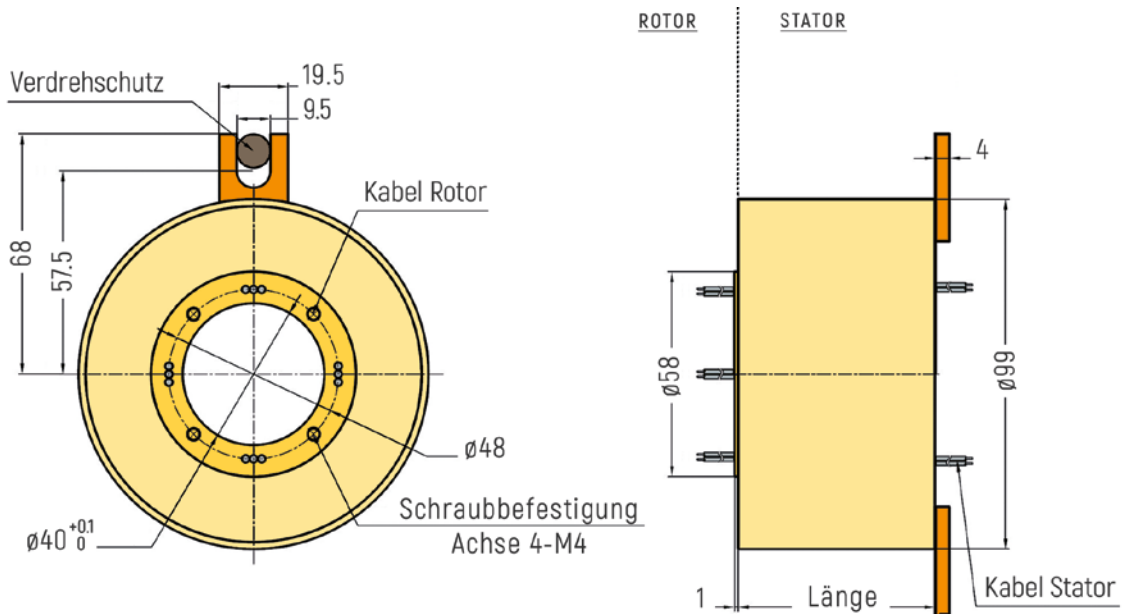

# PANCAKE MIT/OHNE GEHÄUSE

**ABMESSUNGEN** (in mm)

RX-PC25 - Radiale Kabelausgänge

RX-PC25 - Axiale Kabelausgänge

# PANCAKE MIT/OHNE GEHÄUSE

**ABMESSUNGEN** (in mm)

RX-PC40 - Radiale Kabelausgänge

RX-PC40 - Axiale Kabelausgänge

# PANCAKE MIT/OHNE GEHÄUSE

**ABMESSUNGEN** (in mm)

RX-PC50 - Radiale Kabelausgänge

RX-PC50 - Axiale Kabelausgänge