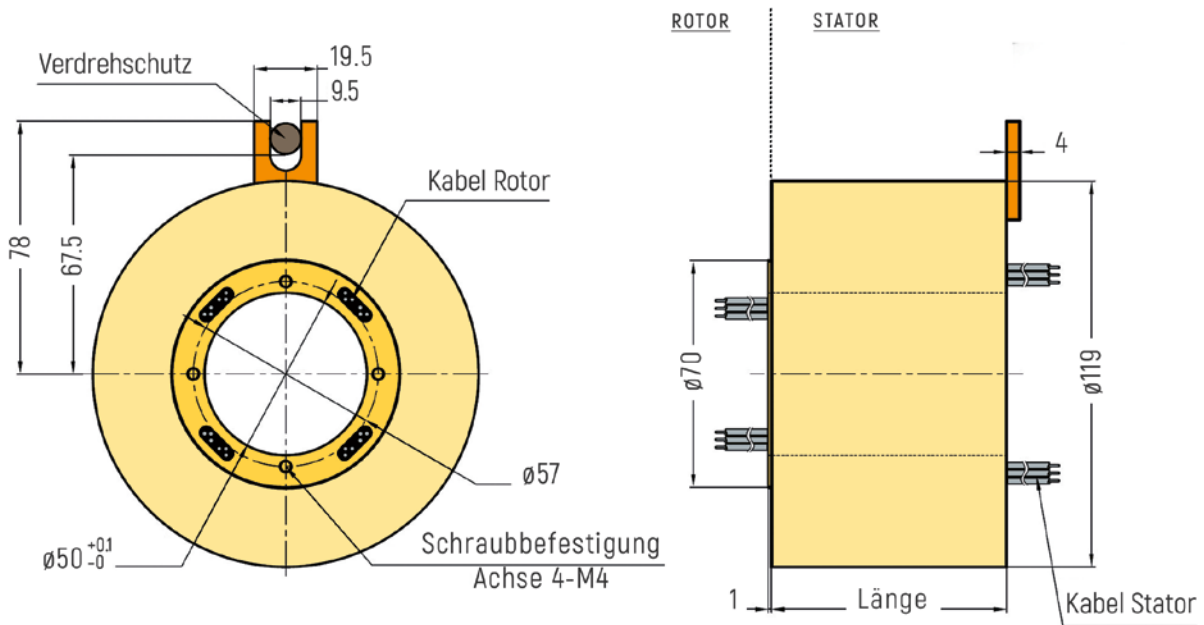

# PANCAKE MIT/OHNE GEHÄUSE

**ABMESSUNGEN** (in mm)

RX-PC40 - Radiale Kabelausgänge

RX-PC40 - Axiale Kabelausgänge

# PANCAKE MIT/OHNE GEHÄUSE

**ABMESSUNGEN** (in mm)

RX-PC50 - Radiale Kabelausgänge

RX-PC50 - Axiale Kabelausgänge