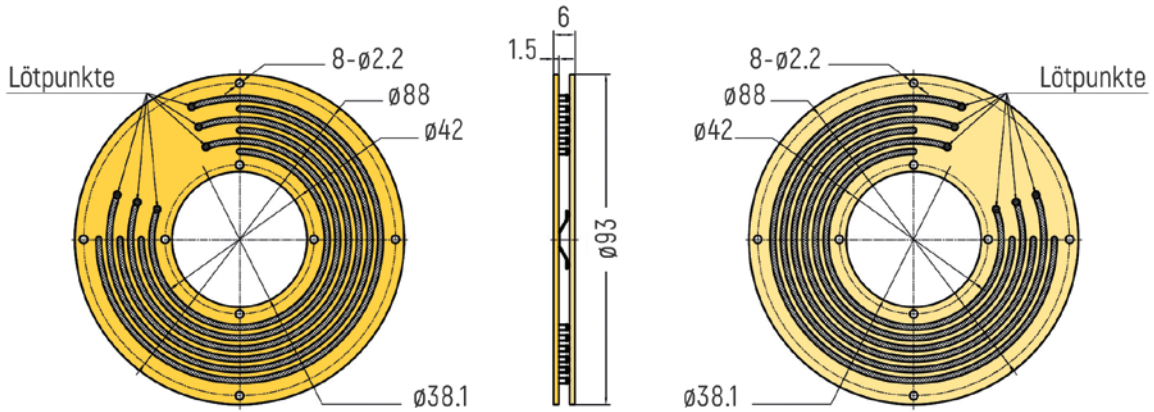

# PANCAKE MIT/OHNE GEHÄUSE

ABMESSUNGEN (in mm)

RF-PC3806 - 3 Ringe

RF-PC3806 - 6 Ringe

RF-PC3806 - 12 Ringe

# PANCAKE MIT/OHNE GEHÄUSE

**ABMESSUNGEN (in mm)**

RF-PC5006 - 3 Ringe

RF-PC5006 - 6 Ringe

RF-PC5006 - 12 Ringe