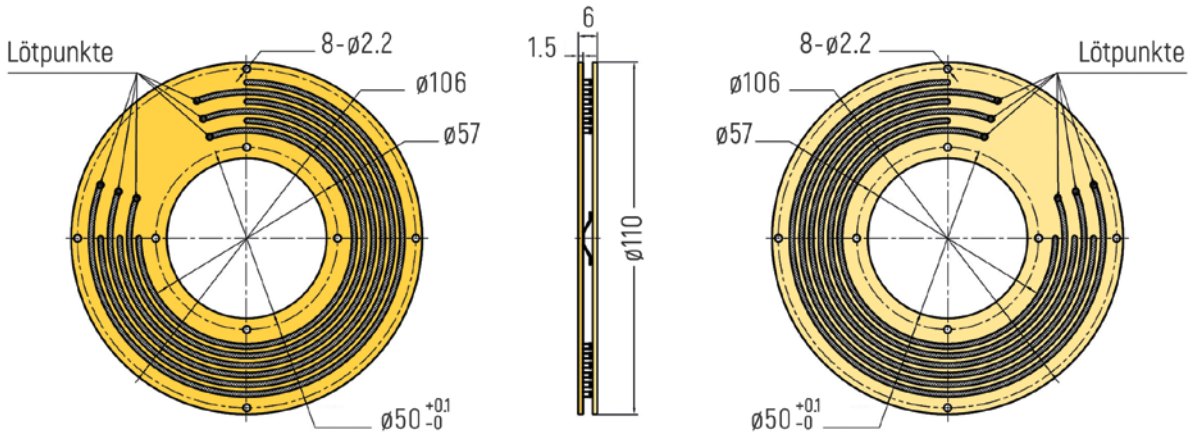

# PANCAKE MIT/OHNE GEHÄUSE

ABMESSUNGEN (in mm)

RF-PC3806 - 3 Ringe

RF-PC3806 - 6 Ringe

RF-PC3806 - 12 Ringe

# PANCAKE MIT/OHNE GEHÄUSE

**ABMESSUNGEN (in mm)**

RF-PC5006 - 3 Ringe

RF-PC5006 - 6 Ringe

RF-PC5006 - 12 Ringe