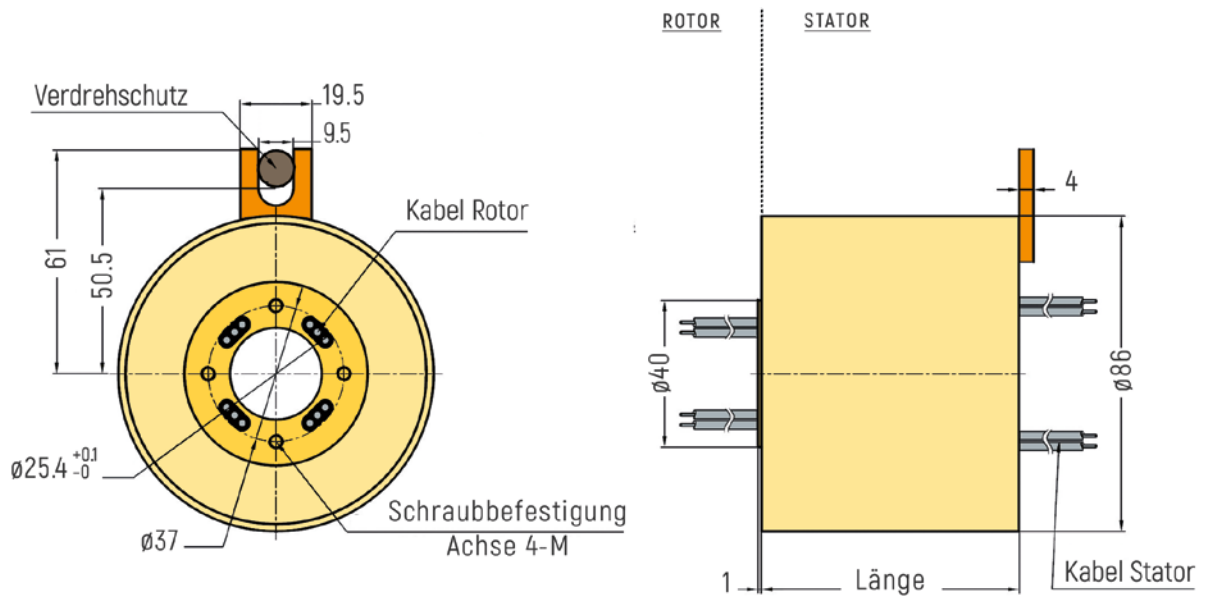

# PANCAKE MIT/OHNE GEHÄUSE

|              |     |
|--------------|-----|
| Mit Gehäuse  | p.1 |
| Ohne Gehäuse | p.7 |

**ABMESSUNGEN (in mm)**

**MIT GEHÄUSE**

RX-PC12 - Radiale Kabelausgänge

RX-PC12 - Axiale Kabelausgänge

# PANCAKE MIT/OHNE GEHÄUSE

**ABMESSUNGEN** (in mm)

RX-PC25 - Radiale Kabelausgänge

RX-PC25 - Axiale Kabelausgänge