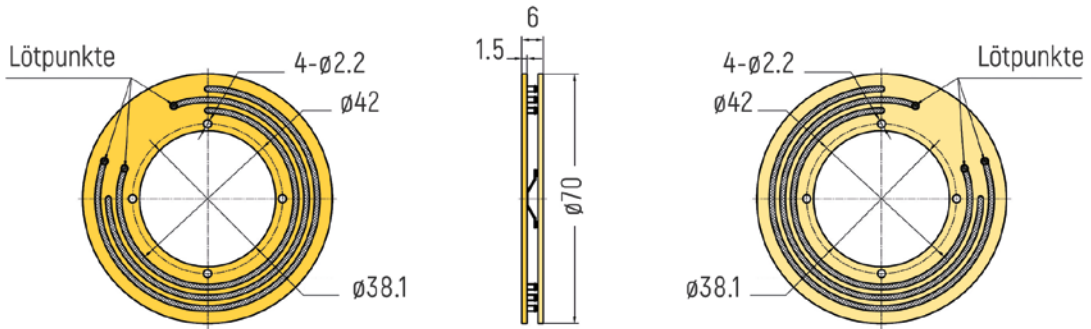

# PANCAKE MIT/OHNE GEHÄUSE

ABMESSUNGEN (in mm)

RF-PC2506 - 3 Ringe

RF-PC2506 - 6 Ringe

RF-PC2506 - 12 Ringe

# PANCAKE MIT/OHNE GEHÄUSE

ABMESSUNGEN (in mm)

RF-PC3806 - 3 Ringe

RF-PC3806 - 6 Ringe

RF-PC3806 - 12 Ringe