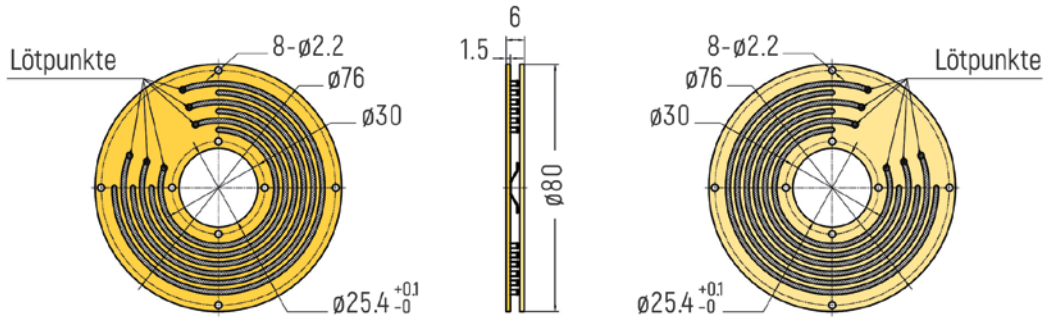

# PANCAKE MIT/OHNE GEHÄUSE

ABMESSUNGEN (in mm)

RF-PC2506 - 3 Ringe

RF-PC2506 - 6 Ringe

RF-PC2506 - 12 Ringe