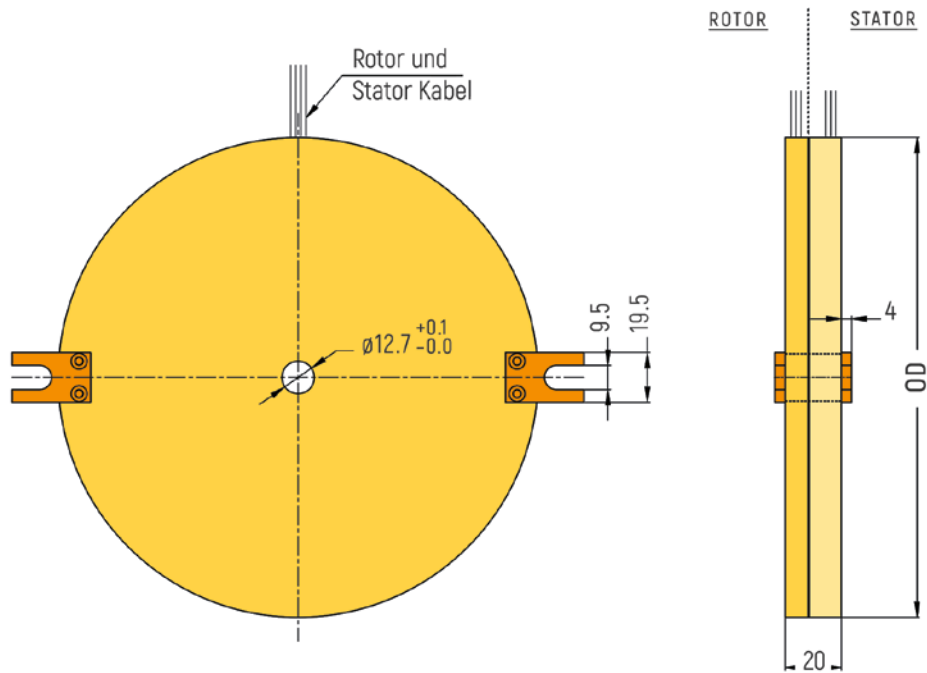

PANCAKE MIT/OHNE GEHÄUSE

Mit Gehäuse	p.1
Ohne Gehäuse	p.7

ABMESSUNGEN (in mm)

MIT GEHÄUSE

RX-PC12 - Radiale Kabelausgänge