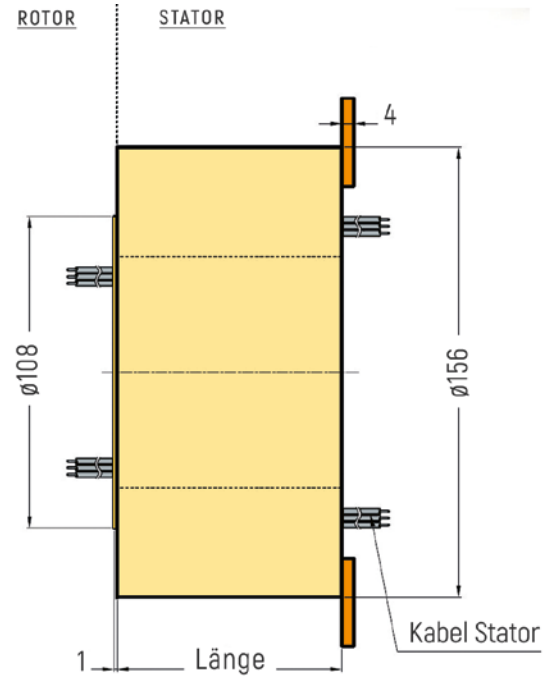

## RX-PC70 - Axiale Kabelausgänge

# PANCAKE MIT/OHNE GEHÄUSE

ABMESSUNGEN (in mm)

RX-PC80 - Radiale Kabelausgänge