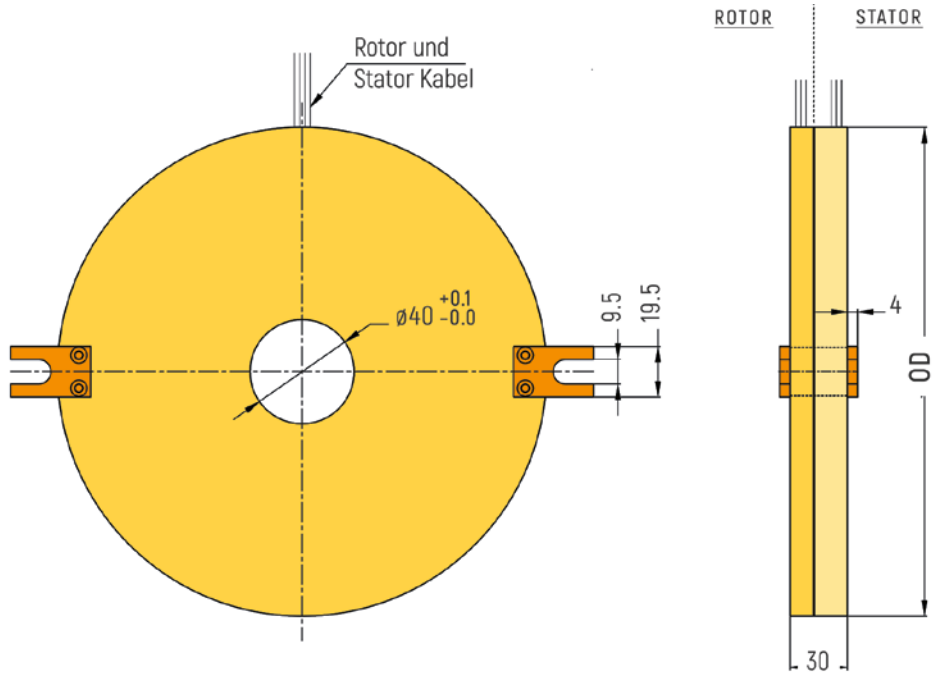

# PANCAKE MIT/OHNE GEHÄUSE

**ABMESSUNGEN** (in mm)

RX-PC25 - Radiale Kabelausgänge

RX-PC25 - Axiale Kabelausgänge

# PANCAKE MIT/OHNE GEHÄUSE

**ABMESSUNGEN** (in mm)

RX-PC40 - Radiale Kabelausgänge

RX-PC40 - Axiale Kabelausgänge

# PANCAKE MIT/OHNE GEHÄUSE

**ABMESSUNGEN** (in mm)

RX-PC50 - Radiale Kabelausgänge

RX-PC50 - Axiale Kabelausgänge