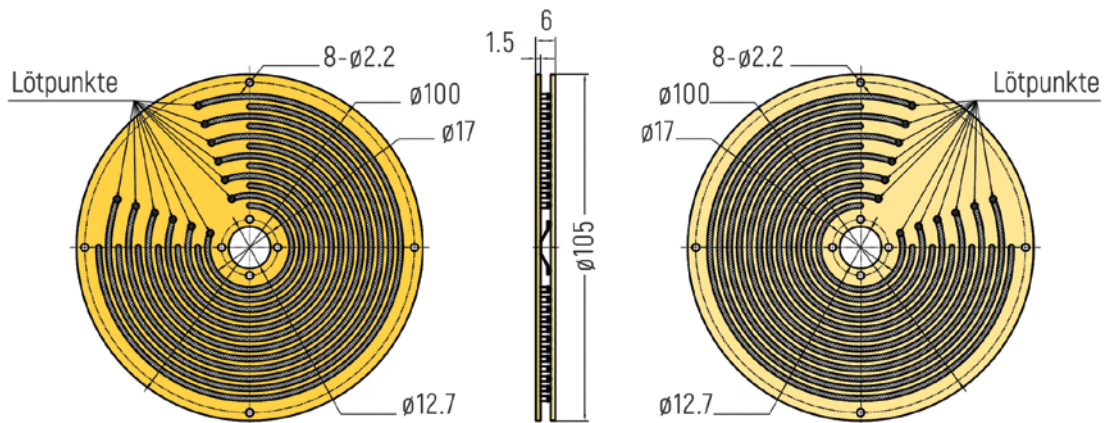

# PANCAKE MIT/OHNE GEHÄUSE

ABMESSUNGEN (in mm)

## OHNE GEHÄUSE

RF-PC1206 - 3 Ringe

RF-PC1206 - 6 Ringe

RF-PC1206 - 12 Ringe