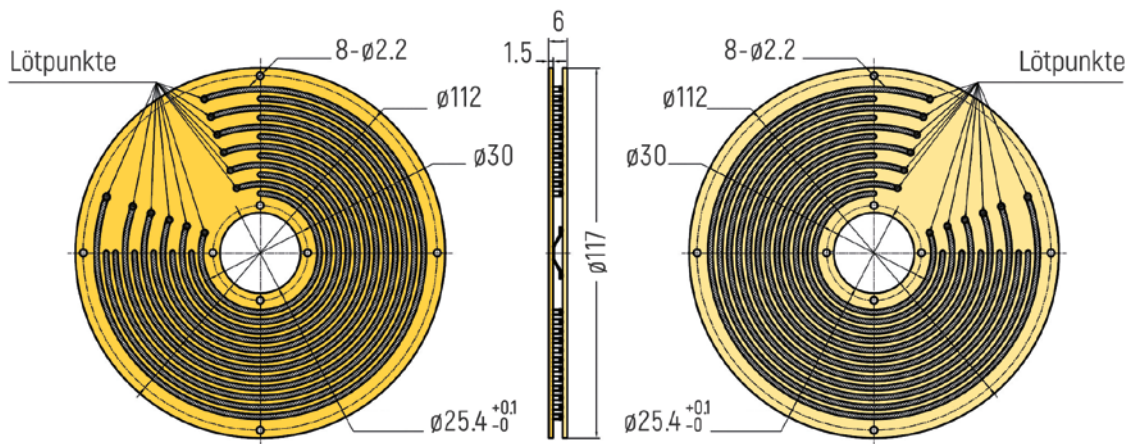

## OHNE GEHÄUSE

RF-PC1206 - 3 Ringe

RF-PC1206 - 6 Ringe

RF-PC1206 - 12 Ringe

# PANCAKE MIT/OHNE GEHÄUSE

ABMESSUNGEN (in mm)

RF-PC2506 - 3 Ringe

RF-PC2506 - 6 Ringe

RF-PC2506 - 12 Ringe