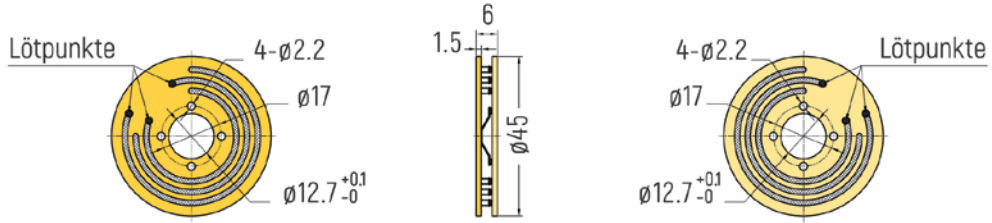

PANCAKE MIT/OHNE GEHÄUSE

ABMESSUNGEN (in mm)

OHNE GEHÄUSE

RF-PC1206 - 3 Ringe