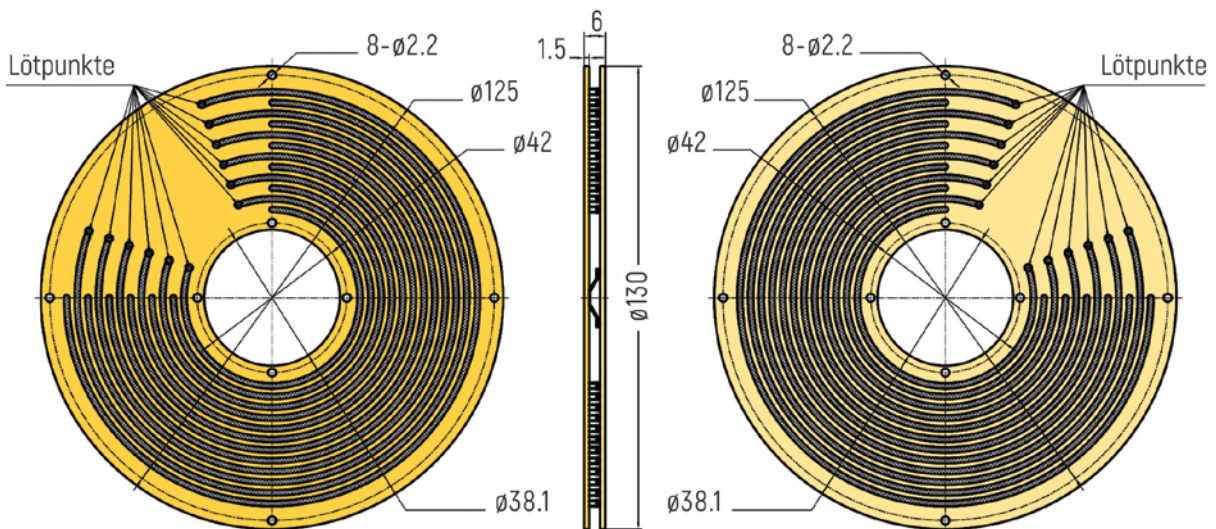

# PANCAKE MIT/OHNE GEHÄUSE

ABMESSUNGEN (in mm)

RF-PC3806 - 3 Ringe

RF-PC3806 - 6 Ringe

RF-PC3806 - 12 Ringe

# PANCAKE MIT/OHNE GEHÄUSE

**ABMESSUNGEN (in mm)**

RF-PC5006 - 3 Ringe

RF-PC5006 - 6 Ringe

RF-PC5006 - 12 Ringe