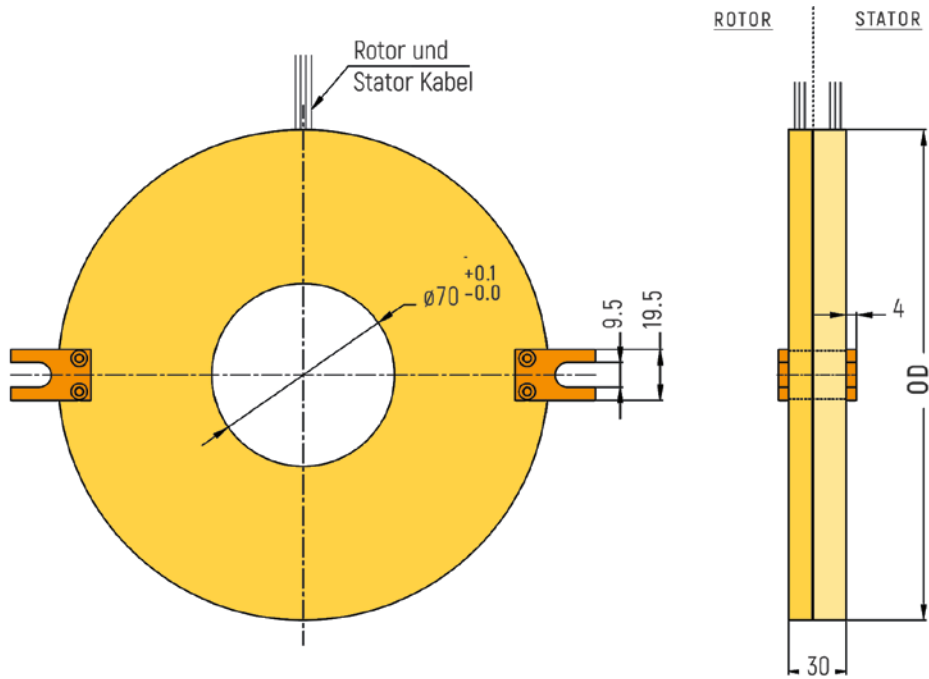

PANCAKE MIT/OHNE GEHÄUSE

ABMESSUNGEN (in mm)

RX-PC70 - Radiale Kabelausgänge