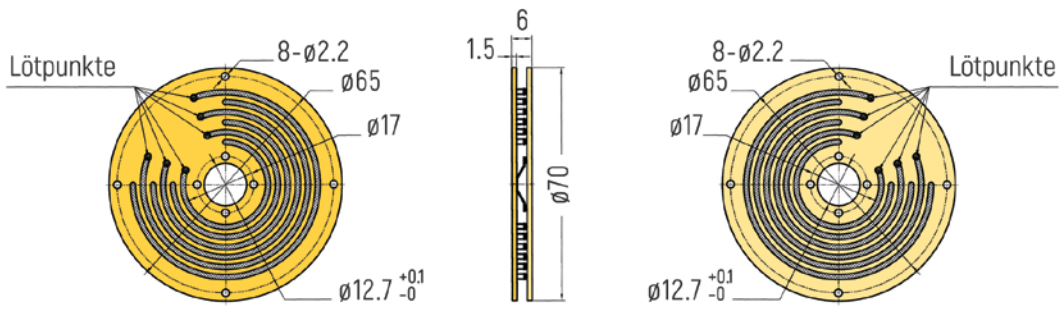

# PANCAKE MIT/OHNE GEHÄUSE

ABMESSUNGEN (in mm)

## OHNE GEHÄUSE

RF-PC1206 - 3 Ringe

RF-PC1206 - 6 Ringe

RF-PC1206 - 12 Ringe