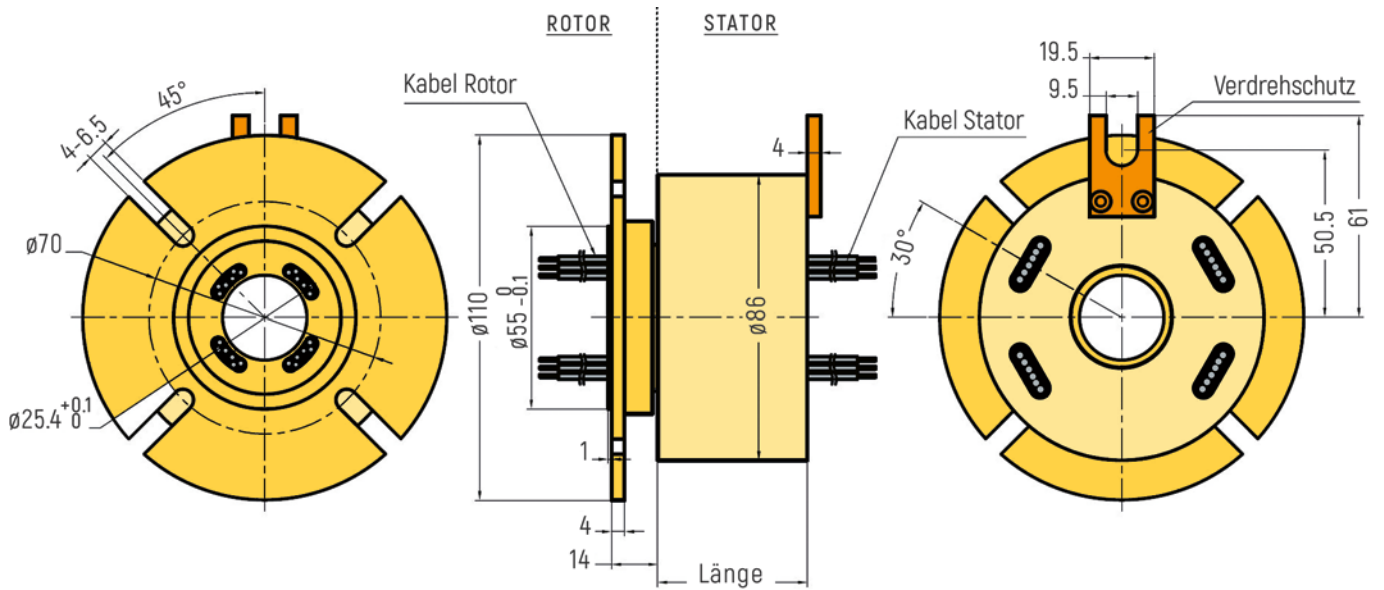

# HOHLWELLEN

**ABMESSUNGEN** (in mm)

RX-HS020B - Durchmesser Hohlwelle 20mm

RX-HS020B - Optionale Flanschversion (Zeichnung nur beispielhaft, weitere Details auf Anfrage)

# HOHLWELLEN

**ABMESSUNGEN** (in mm)

RX-HS025A - Durchmesser Hohlwelle 25,4mm

RX-HS025A - Optionale Flanschversion (Zeichnung nur beispielhaft, weitere Details auf Anfrage)