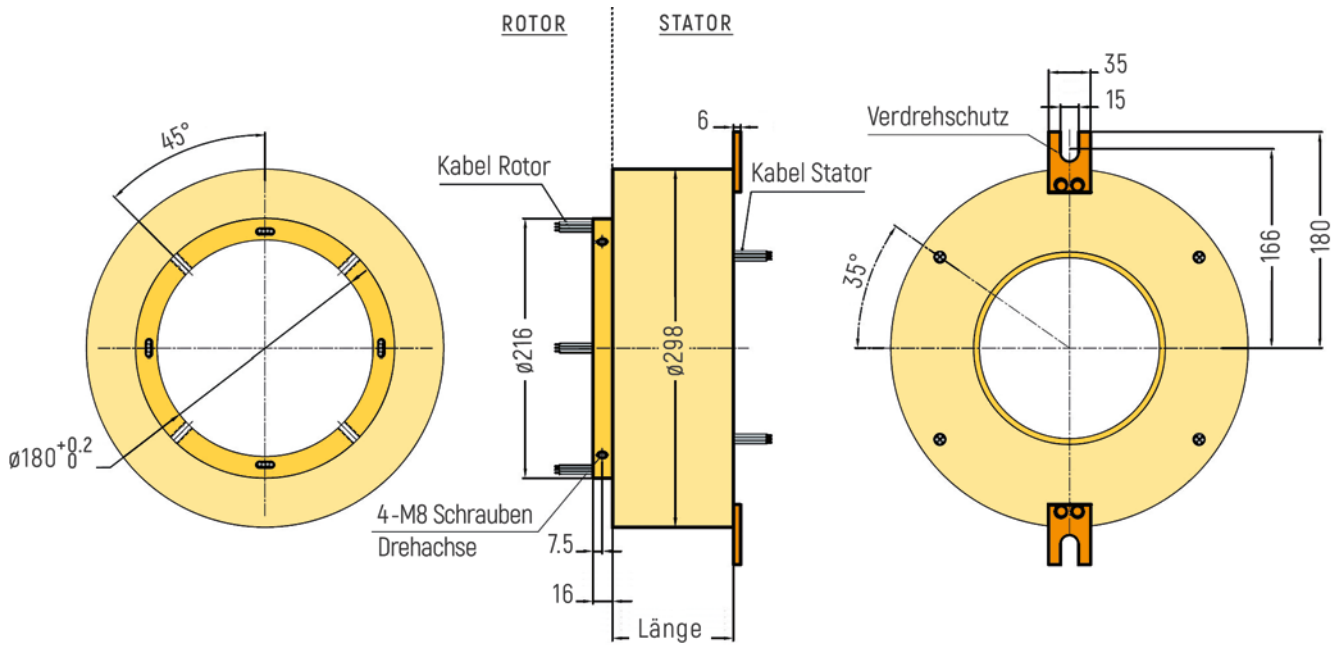

# HOHLWELLEN

**ABMESSUNGEN** (in mm)

RX-HS090A - Durchmesser Hohlwelle 90mm

RX-HS100A - Durchmesser Hohlwelle 100mm

# HOHLWELLEN

ABMESSUNGEN (in mm)

RX-HS120A - Durchmesser Hohlwelle 120mm

RX-HS150A - Durchmesser Hohlwelle 150mm

# HOHLWELLEN

ABMESSUNGEN (in mm)

RX-HS180A - Durchmesser Hohlwelle 180mm

RX-HS200A - Durchmesser Hohlwelle 200mm

# HOHLWELLEN

ABMESSUNGEN (in mm)

RX-HS210A - Durchmesser Hohlwelle 210mm

RX-HS250A - Durchmesser Hohlwelle 250mm