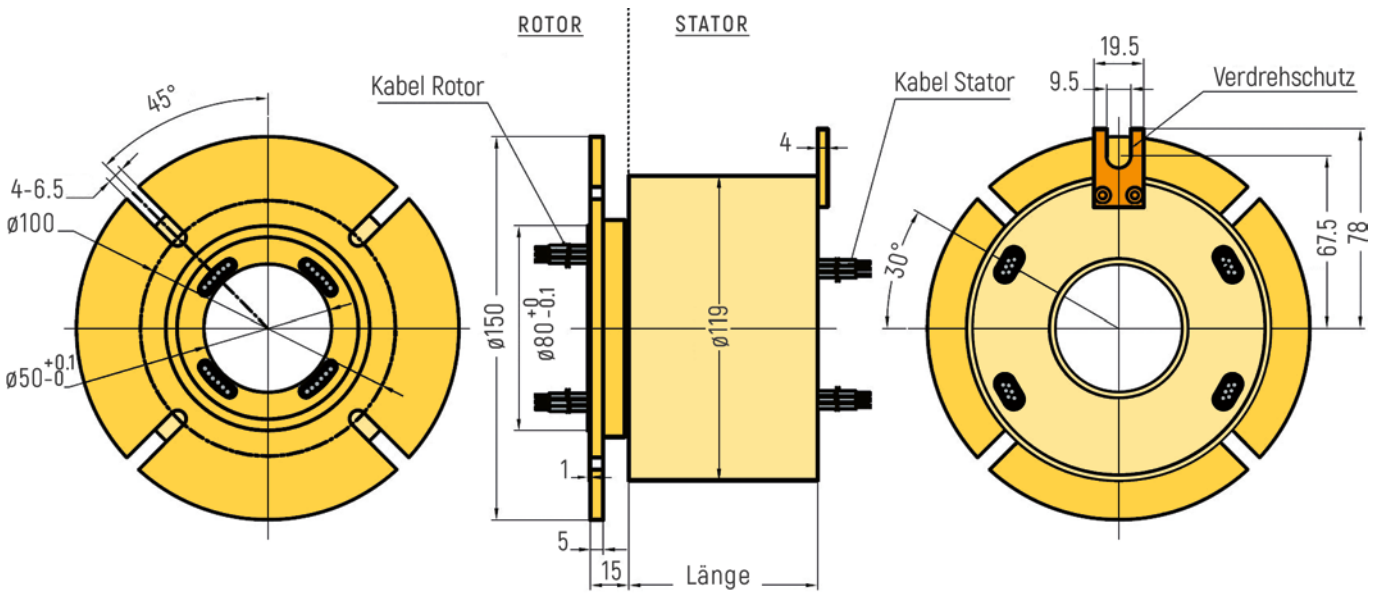

# HOHLWELLEN

ABMESSUNGEN (in mm)

RX-HS038A - Durchmesser Hohlwelle 38mm

RX-HS038A - Optionale Flanschversion (Zeichnung nur beispielhaft, weitere Details auf Anfrage)

# HOHLWELLEN

**ABMESSUNGEN** (in mm)

RX-HS050A - Durchmesser Hohlwelle 50mm

RX-HS050A - Optionale Flanschversion (Zeichnung nur beispielhaft, weitere Details auf Anfrage)