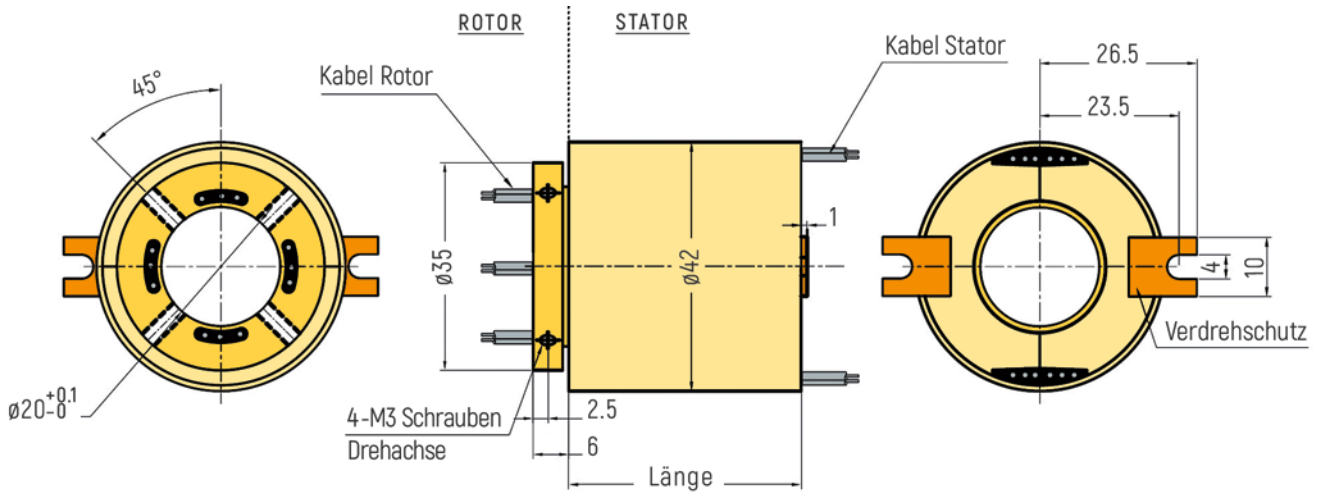

# HOHLWELLEN

ABMESSUNGEN (in mm)

RX-HS012D - Durchmesser Hohlwelle 12,7mm

RX-HS020A - Durchmesser Hohlwelle 20mm

# HOHLWELLEN

**ABMESSUNGEN** (in mm)

RX-HS020B - Durchmesser Hohlwelle 20mm

RX-HS020B - Optionale Flanschversion (Zeichnung nur beispielhaft, weitere Details auf Anfrage)