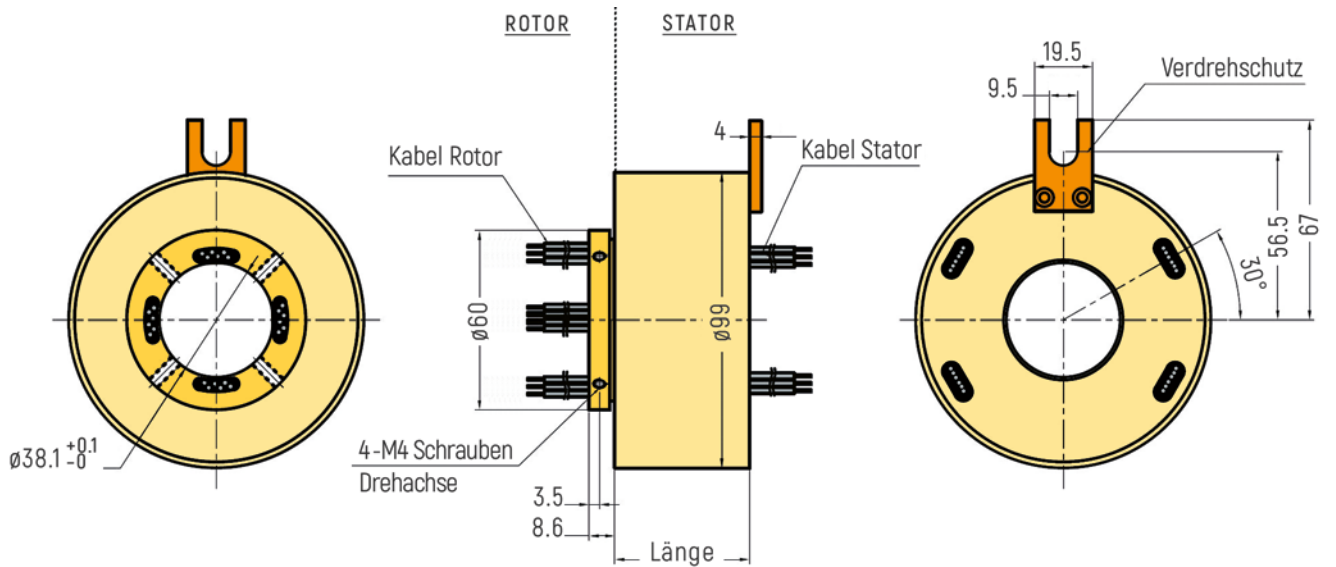

# HOHLWELLEN

ABMESSUNGEN (in mm)

RX-HS025B - Durchmesser Hohlwelle 25,4mm

RX-HS030A - Durchmesser Hohlwelle 30mm

# HOHLWELLEN

ABMESSUNGEN (in mm)

RX-HS038A - Durchmesser Hohlwelle 38mm

RX-HS038A - Optionale Flanschversion (Zeichnung nur beispielhaft, weitere Details auf Anfrage)

# HOHLWELLEN

**ABMESSUNGEN** (in mm)

RX-HS050A - Durchmesser Hohlwelle 50mm

RX-HS050A - Optionale Flanschversion (Zeichnung nur beispielhaft, weitere Details auf Anfrage)