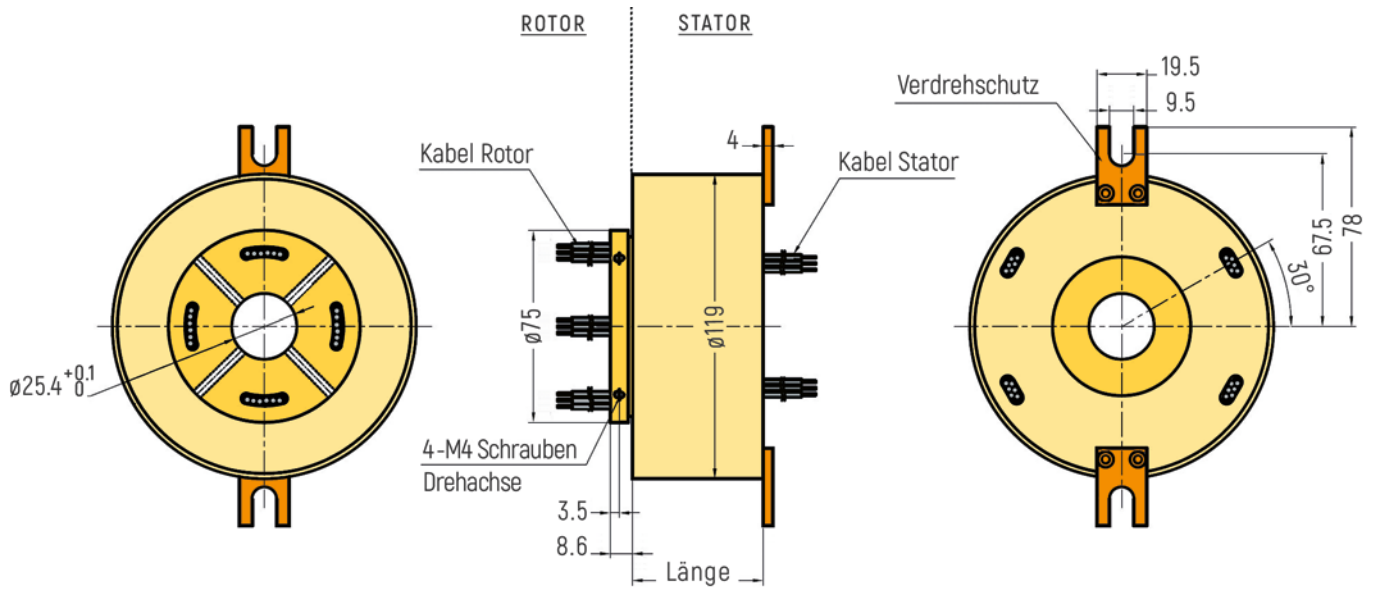

HOHLWELLEN

ABMESSUNGEN (in mm)

RX-HS025B - Durchmesser Hohlwelle 25,4mm