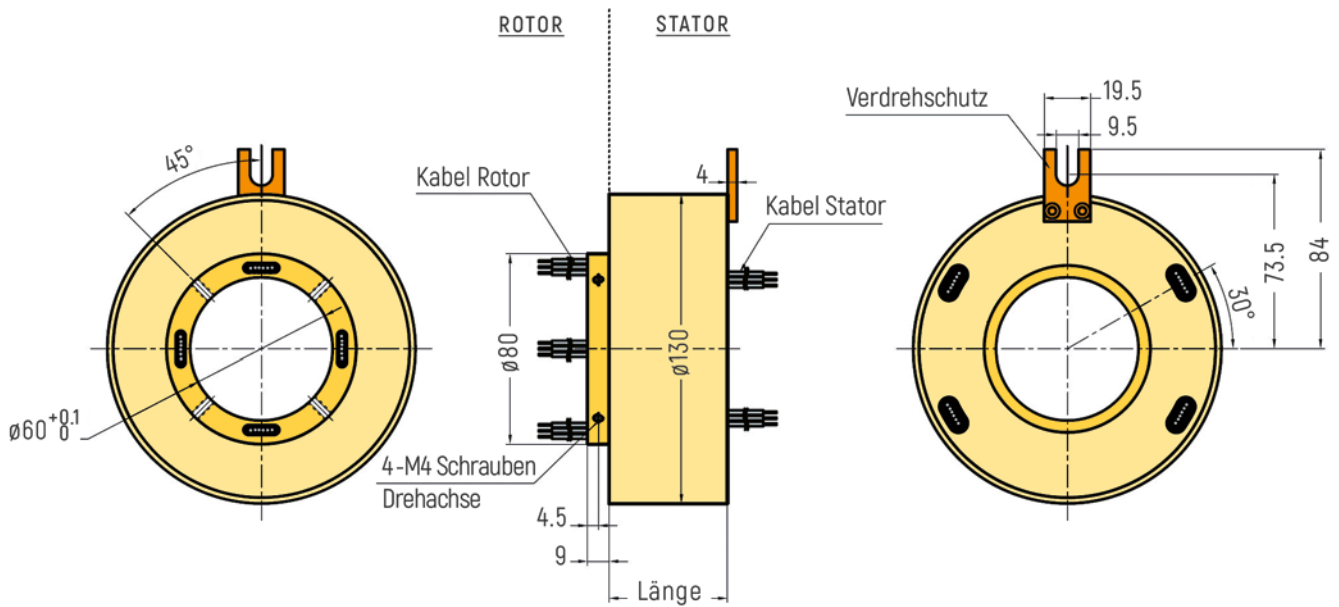

# HOHLWELLEN

**ABMESSUNGEN** (in mm)

RX-HS050A - Durchmesser Hohlwelle 50mm

RX-HS050A - Optionale Flanschversion (Zeichnung nur beispielhaft, weitere Details auf Anfrage)

# HOHLWELLEN

**ABMESSUNGEN** (in mm)

RX-HS050B - Durchmesser Hohlwelle 50mm

RX-HS060A - Durchmesser Hohlwelle 60mm

# HOHLWELLEN

**ABMESSUNGEN** (in mm)

RX-HS070A - Durchmesser Hohlwelle 70mm

RX-HS080A - Durchmesser Hohlwelle 80mm