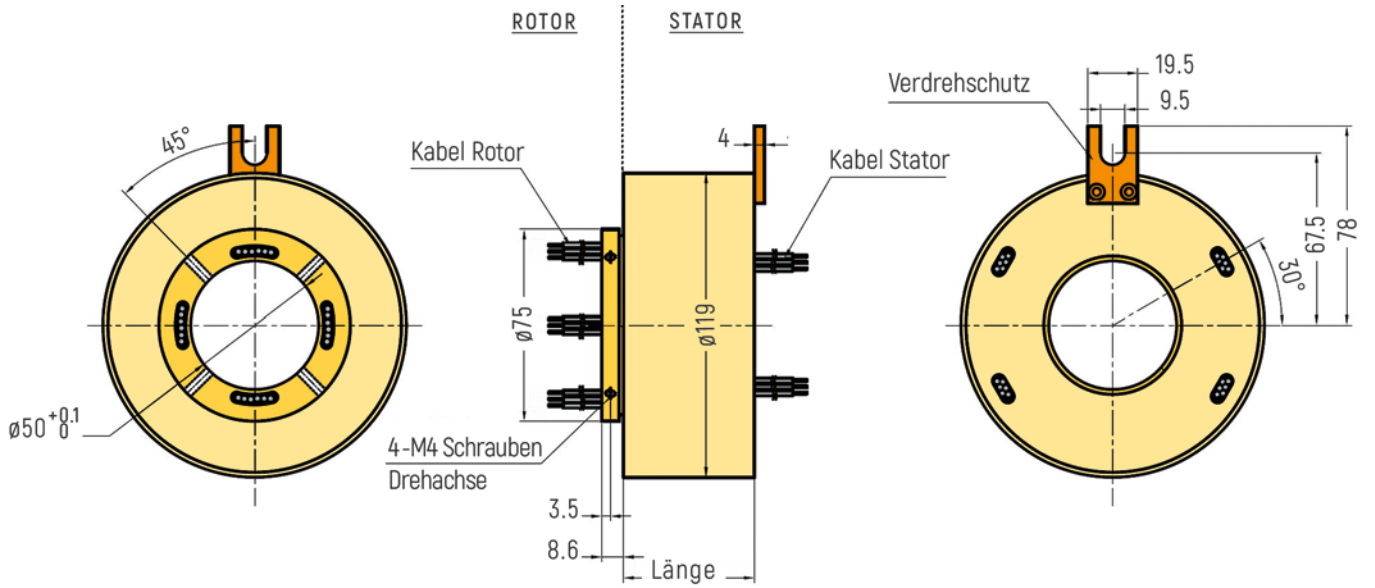

# HOHLWELLEN

ABMESSUNGEN (in mm)

RX-HS038A - Durchmesser Hohlwelle 38mm

RX-HS038A - Optionale Flanschversion (Zeichnung nur beispielhaft, weitere Details auf Anfrage)

# HOHLWELLEN

**ABMESSUNGEN** (in mm)

RX-HS050A - Durchmesser Hohlwelle 50mm

RX-HS050A - Optionale Flanschversion (Zeichnung nur beispielhaft, weitere Details auf Anfrage)