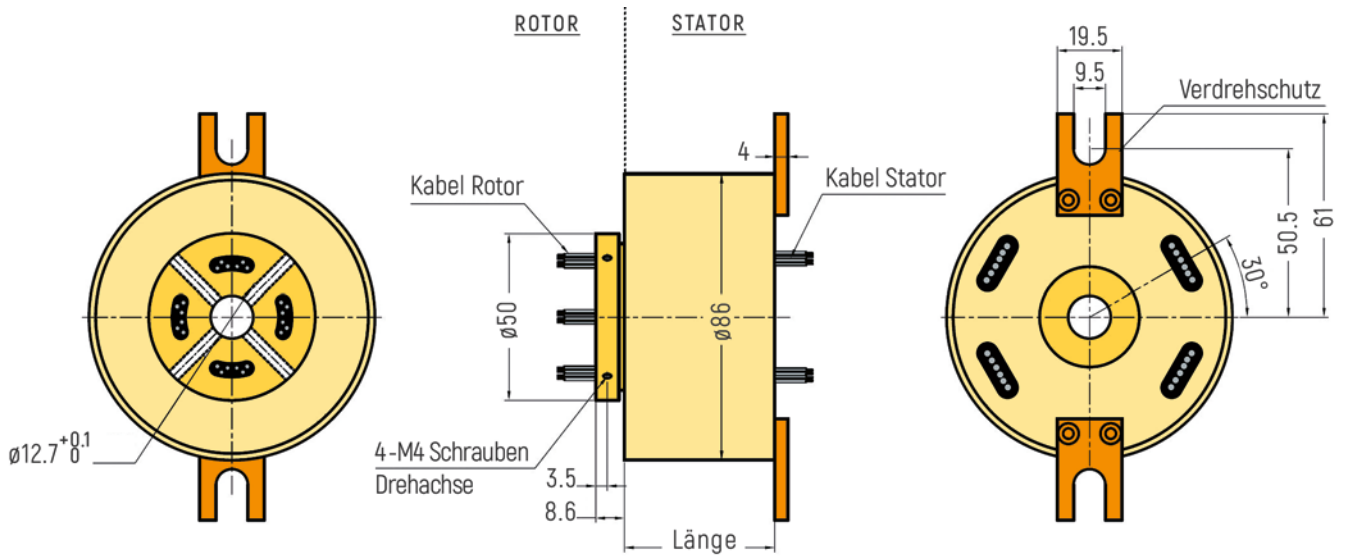

HOHLWELLEN

ABMESSUNGEN (in mm)

RX-HS012D - Durchmesser Hohlwelle 12,7mm