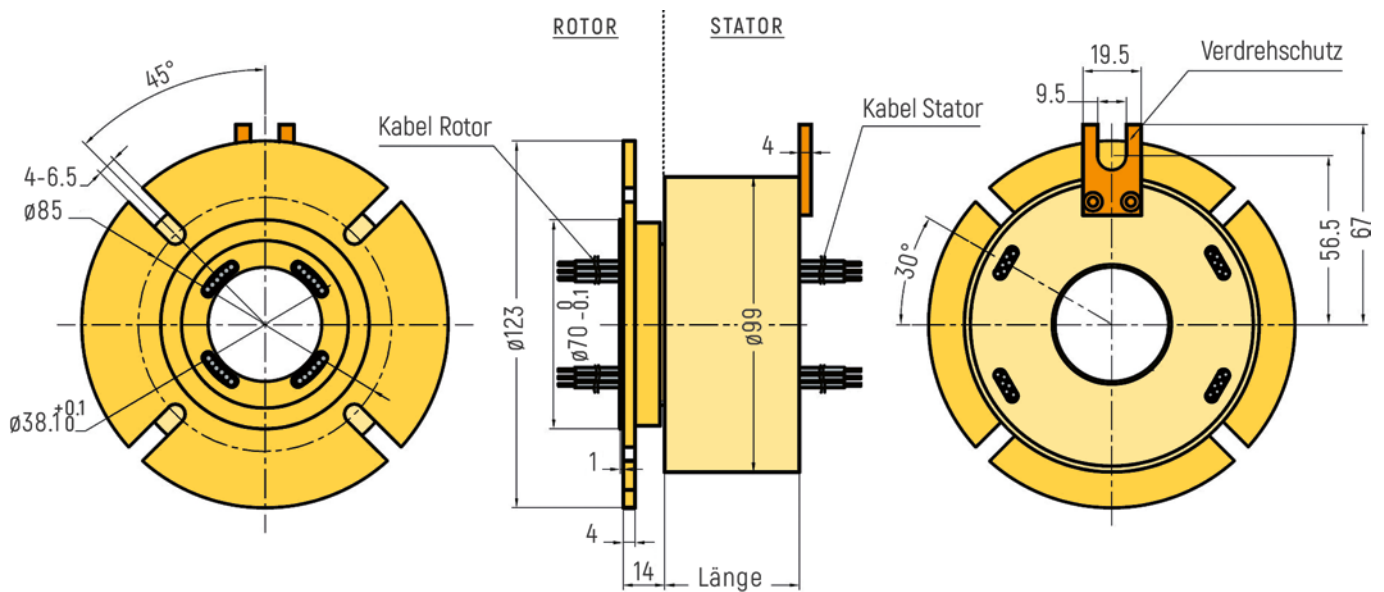

# HOHLWELLEN

ABMESSUNGEN (in mm)

RX-HS038A - Durchmesser Hohlwelle 38mm

RX-HS038A - Optionale Flanschversion (Zeichnung nur beispielhaft, weitere Details auf Anfrage)

# HOHLWELLEN

**ABMESSUNGEN** (in mm)

RX-HS050A - Durchmesser Hohlwelle 50mm

RX-HS050A - Optionale Flanschversion (Zeichnung nur beispielhaft, weitere Details auf Anfrage)