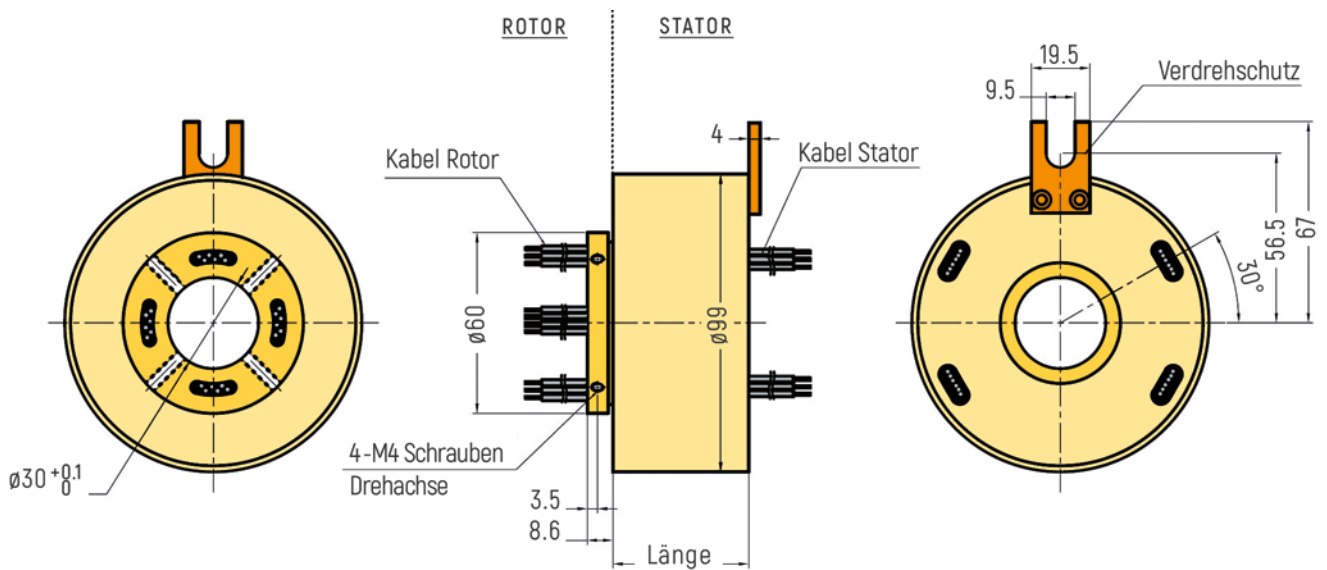

# HOHLWELLEN

ABMESSUNGEN (in mm)

RX-HS025B - Durchmesser Hohlwelle 25,4mm

RX-HS030A - Durchmesser Hohlwelle 30mm

# HOHLWELLEN

ABMESSUNGEN (in mm)

RX-HS038A - Durchmesser Hohlwelle 38mm

RX-HS038A - Optionale Flanschversion (Zeichnung nur beispielhaft, weitere Details auf Anfrage)

# HOHLWELLEN

**ABMESSUNGEN** (in mm)

RX-HS050A - Durchmesser Hohlwelle 50mm

RX-HS050A - Optionale Flanschversion (Zeichnung nur beispielhaft, weitere Details auf Anfrage)