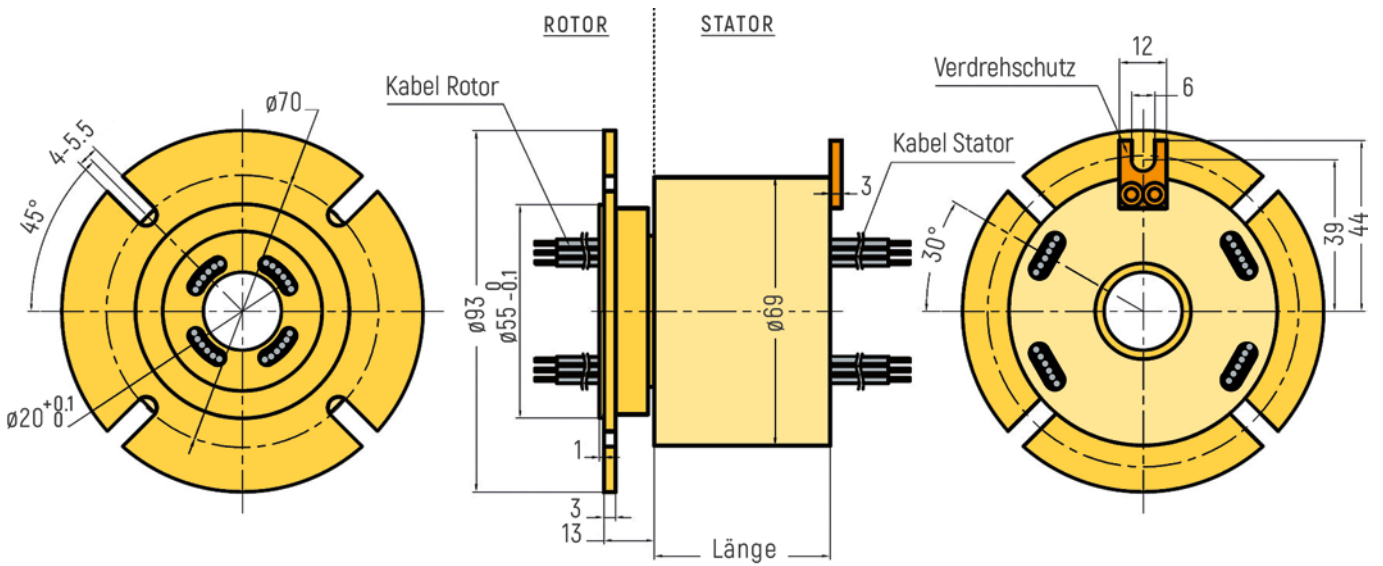

# HOHLWELLEN

ABMESSUNGEN (in mm)

RX-HS012D - Durchmesser Hohlwelle 12,7mm

RX-HS020A - Durchmesser Hohlwelle 20mm

# HOHLWELLEN

**ABMESSUNGEN** (in mm)

RX-HS020B - Durchmesser Hohlwelle 20mm

RX-HS020B - Optionale Flanschversion (Zeichnung nur beispielhaft, weitere Details auf Anfrage)