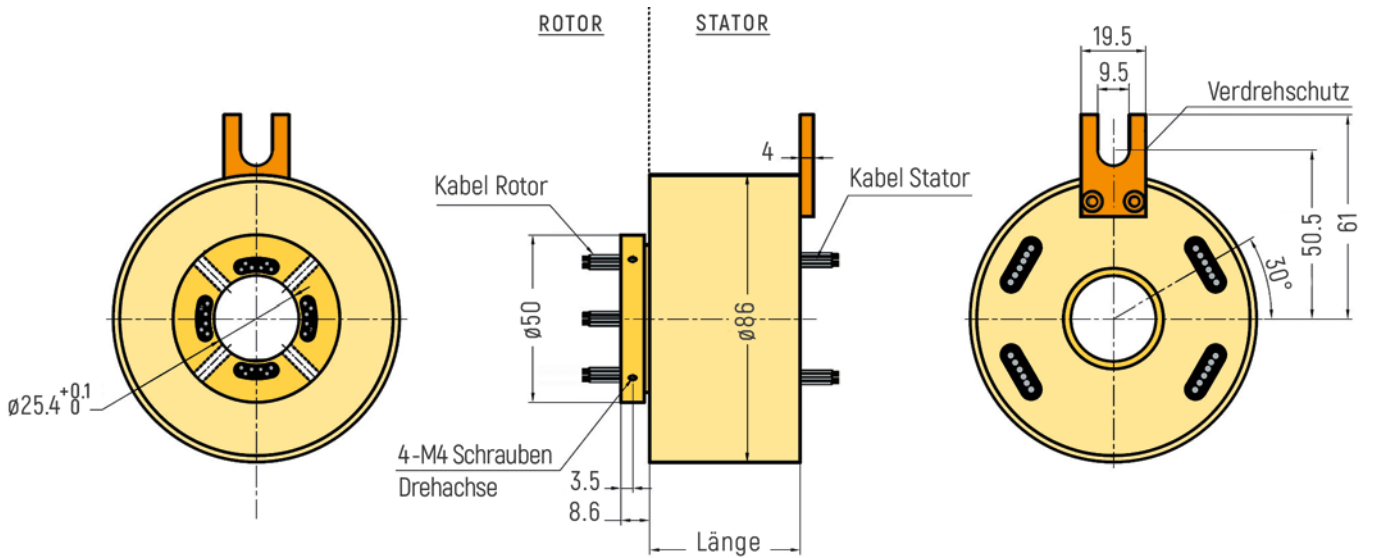

# HOHLWELLEN

**ABMESSUNGEN** (in mm)

RX-HS020B - Durchmesser Hohlwelle 20mm

RX-HS020B - Optionale Flanschversion (Zeichnung nur beispielhaft, weitere Details auf Anfrage)

# HOHLWELLEN

**ABMESSUNGEN** (in mm)

RX-HS025A - Durchmesser Hohlwelle 25,4mm

RX-HS025A - Optionale Flanschversion (Zeichnung nur beispielhaft, weitere Details auf Anfrage)