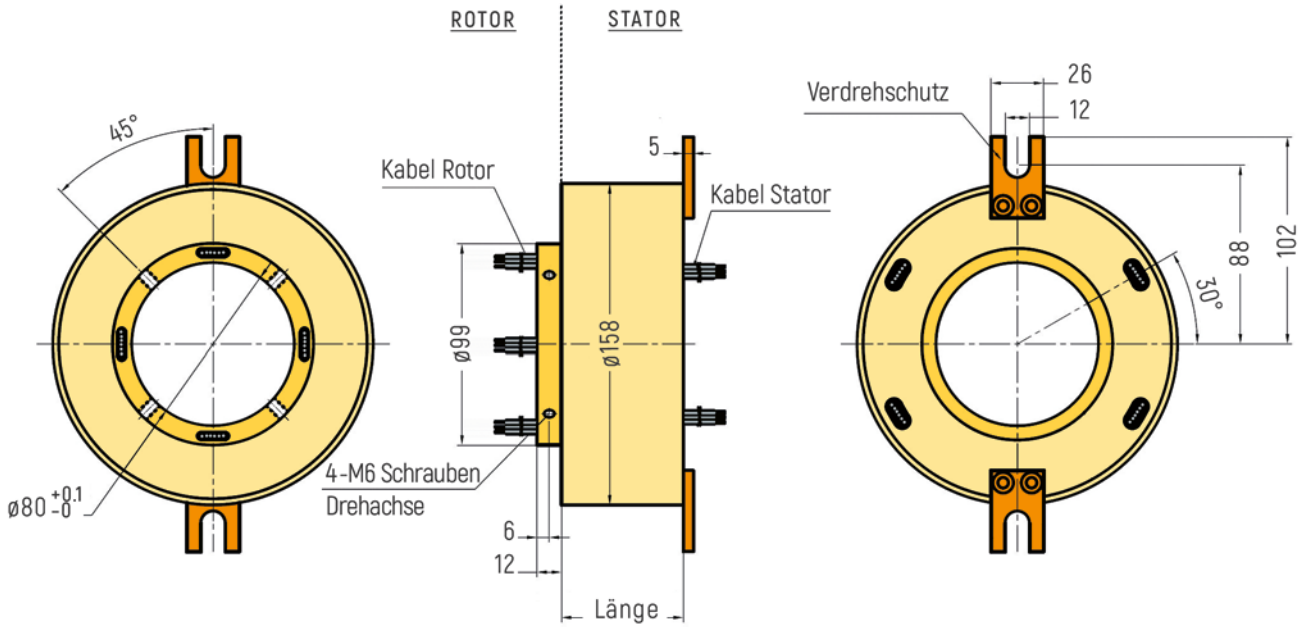

# HOHLWELLEN

**ABMESSUNGEN** (in mm)

RX-HS050A - Durchmesser Hohlwelle 50mm

RX-HS050A - Optionale Flanschversion (Zeichnung nur beispielhaft, weitere Details auf Anfrage)

# HOHLWELLEN

**ABMESSUNGEN** (in mm)

RX-HS050B - Durchmesser Hohlwelle 50mm

RX-HS060A - Durchmesser Hohlwelle 60mm

# HOHLWELLEN

**ABMESSUNGEN** (in mm)

RX-HS070A - Durchmesser Hohlwelle 70mm

RX-HS080A - Durchmesser Hohlwelle 80mm

# HOHLWELLEN

**ABMESSUNGEN** (in mm)

RX-HS090A - Durchmesser Hohlwelle 90mm

RX-HS100A - Durchmesser Hohlwelle 100mm