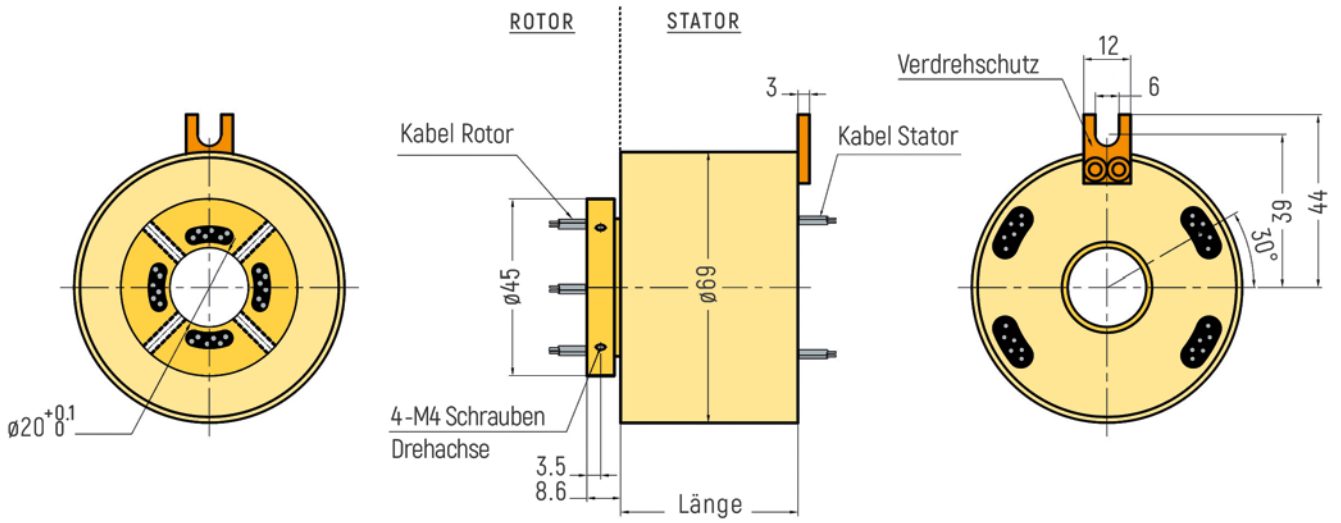

# HOHLWELLEN

ABMESSUNGEN (in mm)

RX-HS012D - Durchmesser Hohlwelle 12,7mm

RX-HS020A - Durchmesser Hohlwelle 20mm

# HOHLWELLEN

**ABMESSUNGEN** (in mm)

RX-HS020B - Durchmesser Hohlwelle 20mm

RX-HS020B - Optionale Flanschversion (Zeichnung nur beispielhaft, weitere Details auf Anfrage)