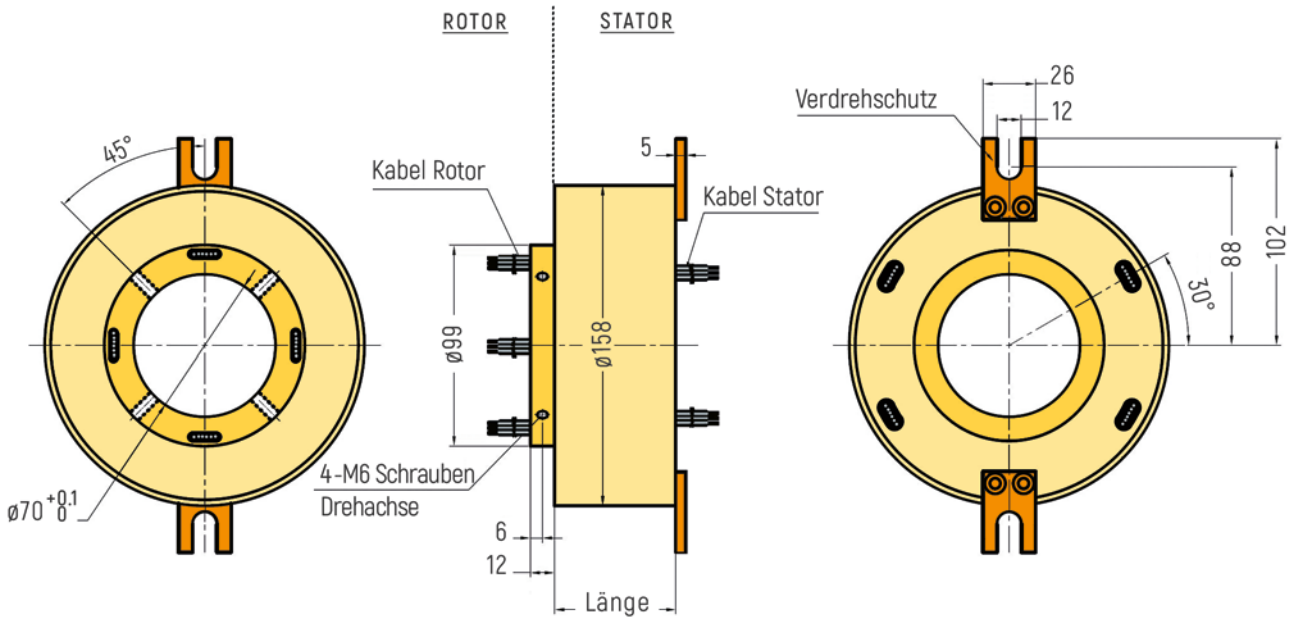

# HOHLWELLEN

**ABMESSUNGEN** (in mm)

RX-HS050A - Durchmesser Hohlwelle 50mm

RX-HS050A - Optionale Flanschversion (Zeichnung nur beispielhaft, weitere Details auf Anfrage)

# HOHLWELLEN

**ABMESSUNGEN** (in mm)

RX-HS050B - Durchmesser Hohlwelle 50mm

RX-HS060A - Durchmesser Hohlwelle 60mm

# HOHLWELLEN

**ABMESSUNGEN** (in mm)

RX-HS070A - Durchmesser Hohlwelle 70mm

RX-HS080A - Durchmesser Hohlwelle 80mm

# HOHLWELLEN

**ABMESSUNGEN** (in mm)

RX-HS090A - Durchmesser Hohlwelle 90mm

RX-HS100A - Durchmesser Hohlwelle 100mm