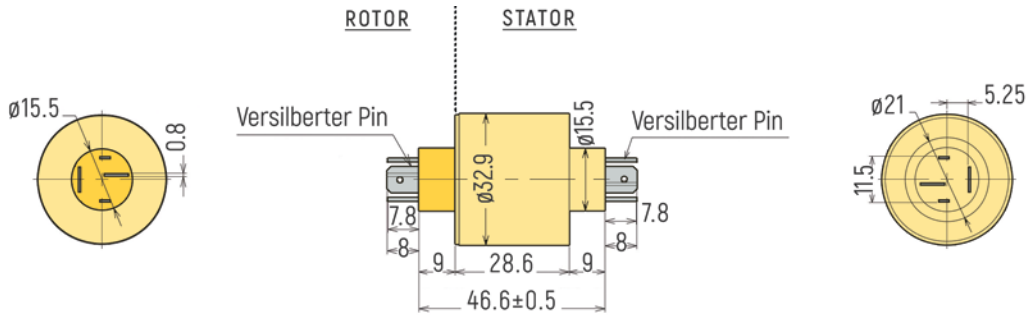

FASTON

ABMESSUNGEN (in mm)

RX-FAS033 - Anzahl der Ringe: 4

RX-FAS033 - Anzahl der Ringe: 6

RX-FAS045 - Anzahl der Ringe: 8

RX-FAS046 - Anzahl der Ringe: 2