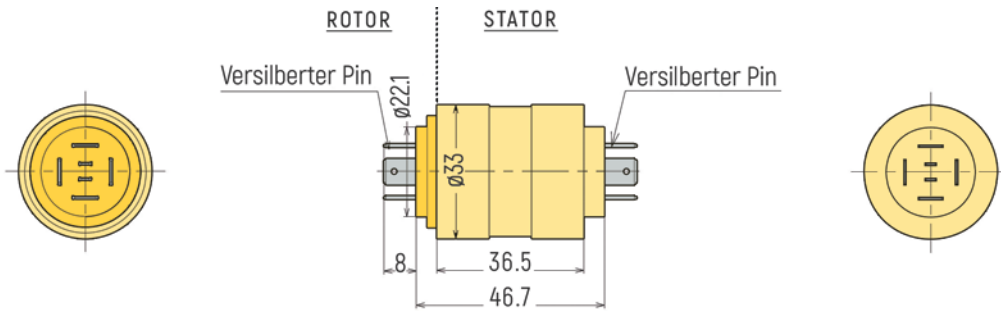

FASTON

ABMESSUNGEN (in mm)

RX-FAS033 - Anzahl der Ringe: 4

RX-FAS033 - Anzahl der Ringe: 6

RX-FAS045 - Anzahl der Ringe: 8

RX-FAS046 - Anzahl der Ringe: 2