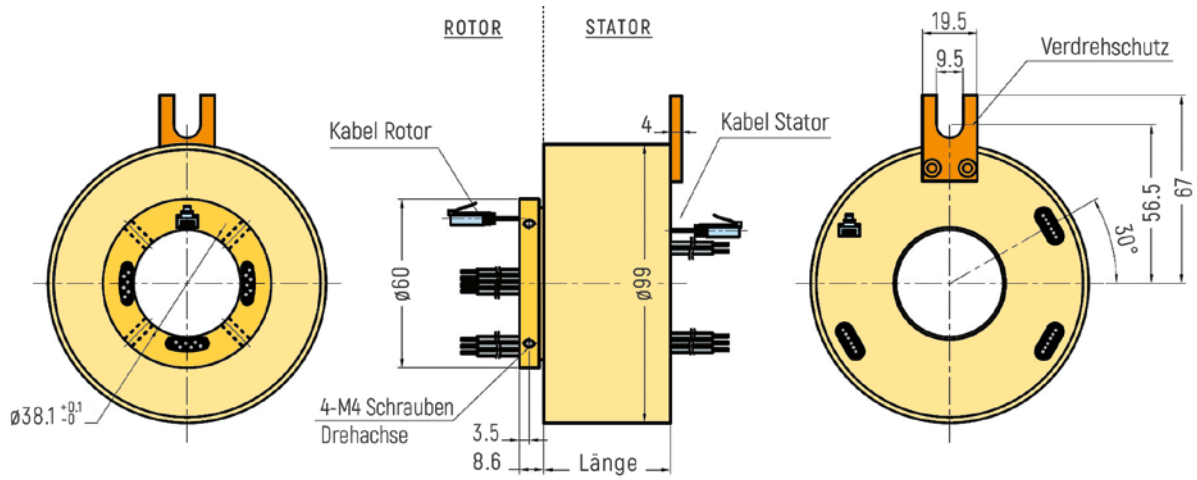

RX-ETH122-QSX - 2 Ethernet-Kanal

ETHERNET

ABMESSUNGEN (in mm)

RX-ETH201 - 1 Ethernet-Kanal

RX-ETH202 - 2 Ethernet-Kanal

ETHERNET

ABMESSUNGEN (in mm)

RX-ETH251 - 1 Ethernet-Kanal

RX-ETH252 - 2 Ethernet-Kanal

RX-ETH252 - Optionale Flanschversion (Zeichnung nur beispielhaft, weitere Details auf Anfrage)

ETHERNET

ABMESSUNGEN (in mm)

RX-ETH381 - 1 Ethernet-Kanal

RX-ETH382 - 2 Ethernet-Kanal

RX-ETH382 - Optionale Flanschversion (Zeichnung nur beispielhaft, weitere Details auf Anfrage)

ETHERNET

ABMESSUNGEN (in mm)

RX-ETH501 - 1 Ethernet-Kanal

RX-ETH502 - 2 Ethernet-Kanal

RX-ETH502 - Optionale Flanschversion (Zeichnung nur beispielhaft, weitere Details auf Anfrage)