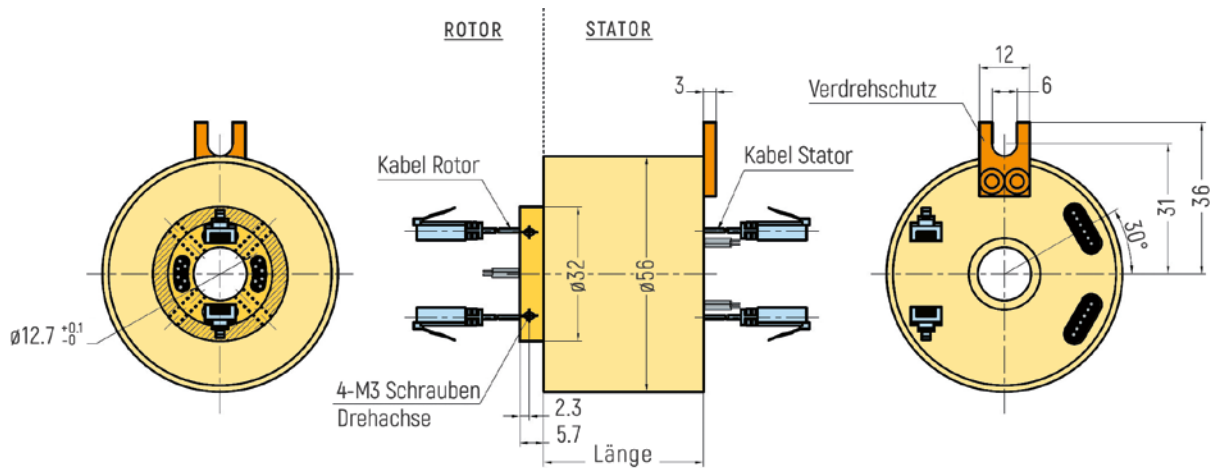

ETHERNET

RX-ETH00 Serie	p.1	RX-ETH20 Serie	p.4	RX-ETH38 Serie	p.6
RX-ETH12 Serie	p.2	RX-ETH25 Serie	p.5	RX-ETH50 Serie	p.7

ABMESSUNGEN (in mm)

RX-ETH001 - 1 Ethernet-Kanal

RX-ETH002 - 2 Ethernet-Kanal

ETHERNET

ABMESSUNGEN (in mm)

RX-ETH121 - 1 Ethernet-Kanal

RX-ETH122 - 2 Ethernet-Kanal

RX-ETH122 - Optionale Flanschversion (Zeichnung nur beispielhaft, weitere Details auf Anfrage)

ETHERNET

ABMESSUNGEN (in mm)

RX-ETH121-QSX - 1 Ethernet-Kanal

RX-ETH252 - 2 Ethernet-Kanal

RX-ETH252 - Optionale Flanschversion (Zeichnung nur beispielhaft, weitere Details auf Anfrage)

ETHERNET

ABMESSUNGEN (in mm)

RX-ETH381 - 1 Ethernet-Kanal

RX-ETH382 - 2 Ethernet-Kanal

RX-ETH382 - Optionale Flanschversion (Zeichnung nur beispielhaft, weitere Details auf Anfrage)

ETHERNET

ABMESSUNGEN (in mm)

RX-ETH501 - 1 Ethernet-Kanal

RX-ETH502 - 2 Ethernet-Kanal

RX-ETH502 - Optionale Flanschversion (Zeichnung nur beispielhaft, weitere Details auf Anfrage)