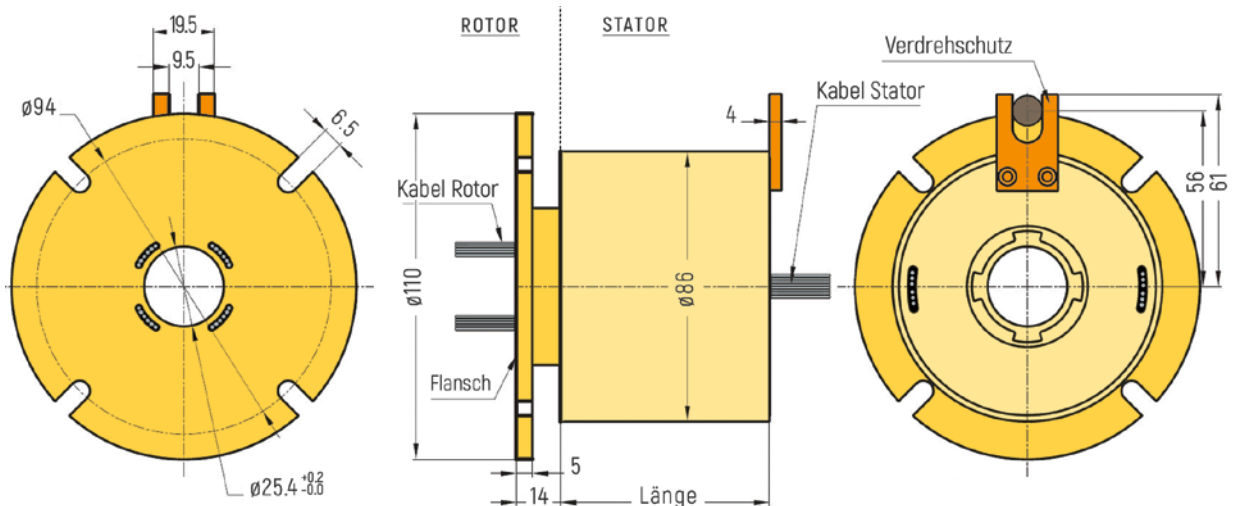

ABMESSUNGEN (in mm)

RX-ETH121 - 1 Ethernet-Kanal

RX-ETH122 - 2 Ethernet-Kanal

RX-ETH122 - Optionale Flanschversion (Zeichnung nur beispielhaft, weitere Details auf Anfrage)

ETHERNET

ABMESSUNGEN (in mm)

RX-ETH121-QSX - 1 Ethernet-Kanal

RX-ETH122-QSX - 2 Ethernet-Kanal

ETHERNET

ABMESSUNGEN (in mm)

RX-ETH201 - 1 Ethernet-Kanal

RX-ETH202 - 2 Ethernet-Kanal

ETHERNET

ABMESSUNGEN (in mm)

RX-ETH251 - 1 Ethernet-Kanal

RX-ETH252 - 2 Ethernet-Kanal

RX-ETH252 - Optionale Flanschversion (Zeichnung nur beispielhaft, weitere Details auf Anfrage)

ETHERNET

ABMESSUNGEN (in mm)

RX-ETH381 - 1 Ethernet-Kanal

RX-ETH382 - 2 Ethernet-Kanal

RX-ETH382 - Optionale Flanschversion (Zeichnung nur beispielhaft, weitere Details auf Anfrage)

ETHERNET

ABMESSUNGEN (in mm)

RX-ETH501 - 1 Ethernet-Kanal

RX-ETH502 - 2 Ethernet-Kanal

RX-ETH502 - Optionale Flanschversion (Zeichnung nur beispielhaft, weitere Details auf Anfrage)