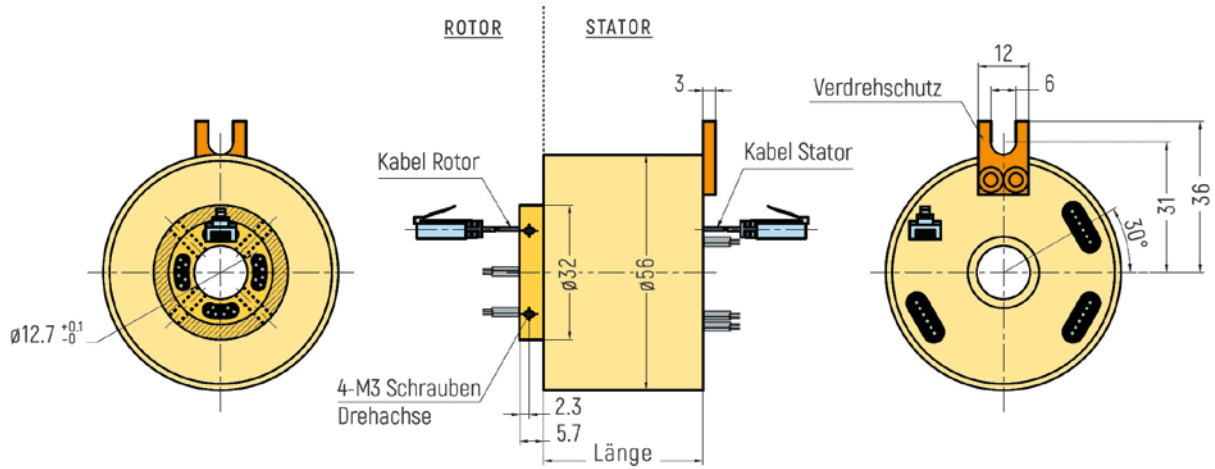

ETHERNET

RX-ETH00 Serie	p.1	RX-ETH20 Serie	p.4	RX-ETH38 Serie	p.6
RX-ETH12 Serie	p.2	RX-ETH25 Serie	p.5	RX-ETH50 Serie	p.7

ABMESSUNGEN (in mm)

RX-ETH001 - 1 Ethernet-Kanal

RX-ETH002 - 2 Ethernet-Kanal

ETHERNET

ABMESSUNGEN (in mm)

RX-ETH121 - 1 Ethernet-Kanal

RX-ETH122 - 2 Ethernet-Kanal

RX-ETH122 - Optionale Flanschversion (Zeichnung nur beispielhaft, weitere Details auf Anfrage)

ETHERNET

ABMESSUNGEN (in mm)

RX-ETH121-QSX - 1 Ethernet-Kanal

RX-ETH122-QSX - 2 Ethernet-Kanal

ETHERNET

ABMESSUNGEN (in mm)

RX-ETH201 - 1 Ethernet-Kanal

RX-ETH202 - 2 Ethernet-Kanal

ETHERNET

ABMESSUNGEN (in mm)

RX-ETH251 - 1 Ethernet-Kanal

RX-ETH252 - 2 Ethernet-Kanal

RX-ETH252 - Optionale Flanschversion (Zeichnung nur beispielhaft, weitere Details auf Anfrage)

ETHERNET

ABMESSUNGEN (in mm)

RX-ETH381 - 1 Ethernet-Kanal

RX-ETH382 - 2 Ethernet-Kanal