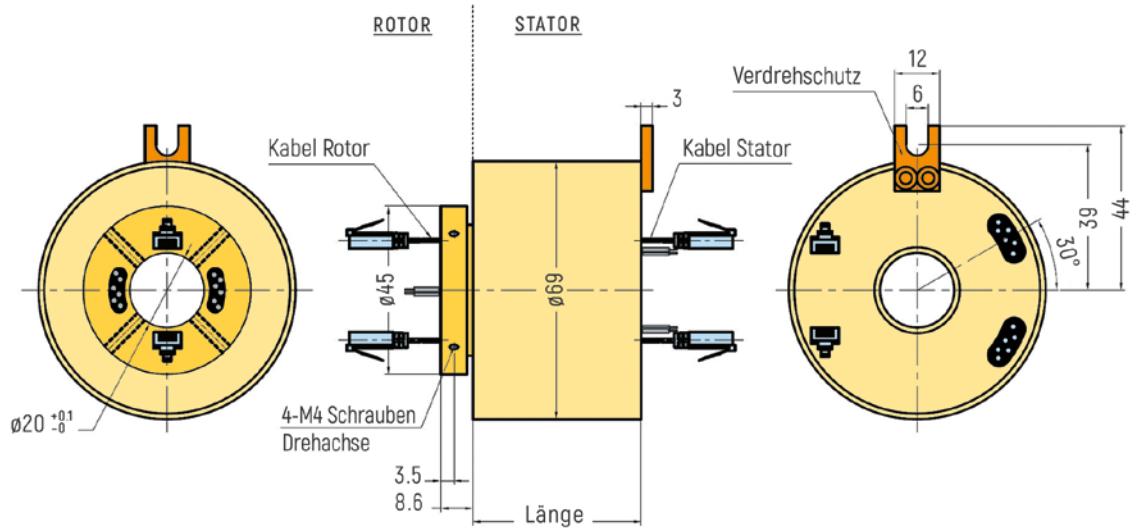

ABMESSUNGEN (in mm)

RX-ETH121 - 1 Ethernet-Kanal

RX-ETH122 - 2 Ethernet-Kanal

RX-ETH122 - Optionale Flanschversion (Zeichnung nur beispielhaft, weitere Details auf Anfrage)

ETHERNET

ABMESSUNGEN (in mm)

RX-ETH121-QSX - 1 Ethernet-Kanal

RX-ETH122-QSX - 2 Ethernet-Kanal

ETHERNET

ABMESSUNGEN (in mm)

RX-ETH201 - 1 Ethernet-Kanal

RX-ETH202 - 2 Ethernet-Kanal

ETHERNET

ABMESSUNGEN (in mm)

RX-ETH251 - 1 Ethernet-Kanal

RX-ETH252 - 2 Ethernet-Kanal

RX-ETH252 - Optionale Flanschversion (Zeichnung nur beispielhaft, weitere Details auf Anfrage)

ETHERNET

ABMESSUNGEN (in mm)

RX-ETH381 - 1 Ethernet-Kanal

RX-ETH382 - 2 Ethernet-Kanal

RX-ETH382 - Optionale Flanschversion (Zeichnung nur beispielhaft, weitere Details auf Anfrage)

ETHERNET

ABMESSUNGEN (in mm)

RX-ETH501 - 1 Ethernet-Kanal

RX-ETH502 - 2 Ethernet-Kanal

RX-ETH502 - Optionale Flanschversion (Zeichnung nur beispielhaft, weitere Details auf Anfrage)