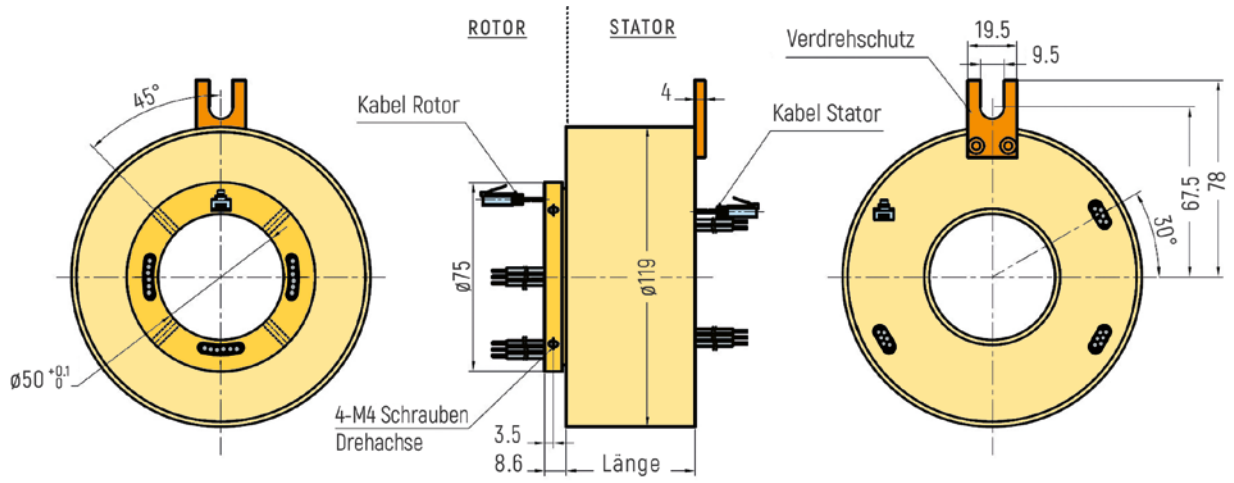

RX-ETH252 - 2 Ethernet-Kanal

RX-ETH252 - Optionale Flanschversion (Zeichnung nur beispielhaft, weitere Details auf Anfrage)

ETHERNET

ABMESSUNGEN (in mm)

RX-ETH381 - 1 Ethernet-Kanal

RX-ETH382 - 2 Ethernet-Kanal

RX-ETH382 - Optionale Flanschversion (Zeichnung nur beispielhaft, weitere Details auf Anfrage)

ETHERNET

ABMESSUNGEN (in mm)

RX-ETH501 - 1 Ethernet-Kanal

RX-ETH502 - 2 Ethernet-Kanal

RX-ETH502 - Optionale Flanschversion (Zeichnung nur beispielhaft, weitere Details auf Anfrage)