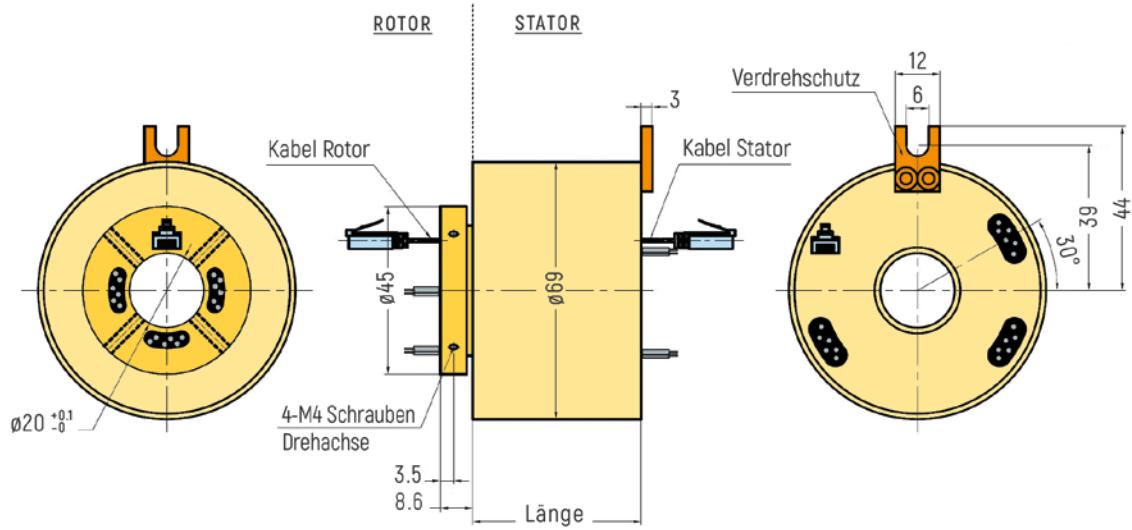

ABMESSUNGEN (in mm)

RX-ETH121 - 1 Ethernet-Kanal

RX-ETH122 - 2 Ethernet-Kanal

RX-ETH122 - Optionale Flanschversion (Zeichnung nur beispielhaft, weitere Details auf Anfrage)

ETHERNET

ABMESSUNGEN (in mm)

RX-ETH121-QSX - 1 Ethernet-Kanal

RX-ETH122-QSX - 2 Ethernet-Kanal

ETHERNET

ABMESSUNGEN (in mm)

RX-ETH201 - 1 Ethernet-Kanal

RX-ETH202 - 2 Ethernet-Kanal

ETHERNET

ABMESSUNGEN (in mm)

RX-ETH251 - 1 Ethernet-Kanal

RX-ETH252 - 2 Ethernet-Kanal

RX-ETH252 - Optionale Flanschversion (Zeichnung nur beispielhaft, weitere Details auf Anfrage)

ETHERNET

ABMESSUNGEN (in mm)

RX-ETH381 - 1 Ethernet-Kanal

RX-ETH382 - 2 Ethernet-Kanal

RX-ETH382 - Optionale Flanschversion (Zeichnung nur beispielhaft, weitere Details auf Anfrage)

ETHERNET

ABMESSUNGEN (in mm)

RX-ETH501 - 1 Ethernet-Kanal

RX-ETH502 - 2 Ethernet-Kanal

RX-ETH502 - Optionale Flanschversion (Zeichnung nur beispielhaft, weitere Details auf Anfrage)