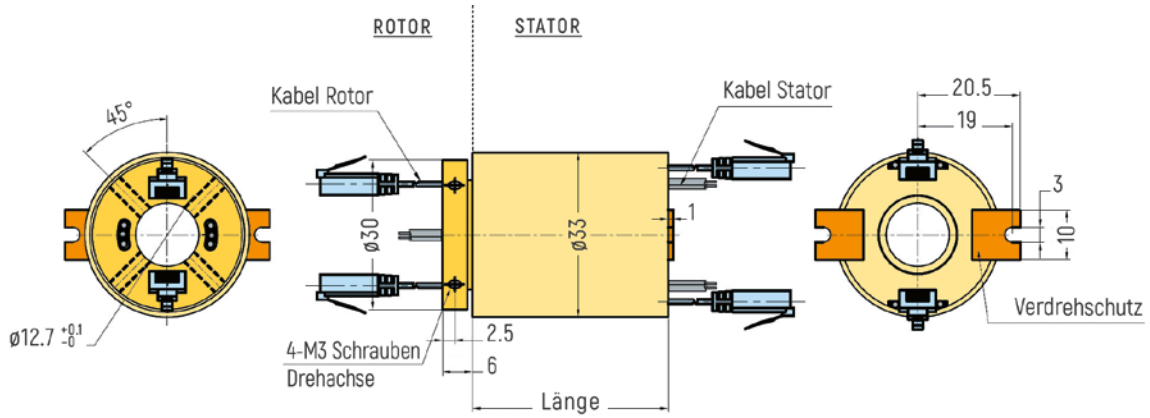

ABMESSUNGEN (in mm)

RX-ETH121 - 1 Ethernet-Kanal

RX-ETH122 - 2 Ethernet-Kanal

RX-ETH122 - Optionale Flanschversion (Zeichnung nur beispielhaft, weitere Details auf Anfrage)

ETHERNET

ABMESSUNGEN (in mm)

RX-ETH121-QSX - 1 Ethernet-Kanal

RX-ETH122-QSX - 2 Ethernet-Kanal

ETHERNET

ABMESSUNGEN (in mm)

RX-ETH201 - 1 Ethernet-Kanal

RX-ETH202 - 2 Ethernet-Kanal

ETHERNET

ABMESSUNGEN (in mm)

RX-ETH251 - 1 Ethernet-Kanal

RX-ETH252 - 2 Ethernet-Kanal

RX-ETH252 - Optionale Flanschversion (Zeichnung nur beispielhaft, weitere Details auf Anfrage)

ETHERNET

ABMESSUNGEN (in mm)

RX-ETH381 - 1 Ethernet-Kanal

RX-ETH382 - 2 Ethernet-Kanal

RX-ETH382 - Optionale Flanschversion (Zeichnung nur beispielhaft, weitere Details auf Anfrage)

ETHERNET

ABMESSUNGEN (in mm)

RX-ETH501 - 1 Ethernet-Kanal

RX-ETH502 - 2 Ethernet-Kanal

RX-ETH502 - Optionale Flanschversion (Zeichnung nur beispielhaft, weitere Details auf Anfrage)