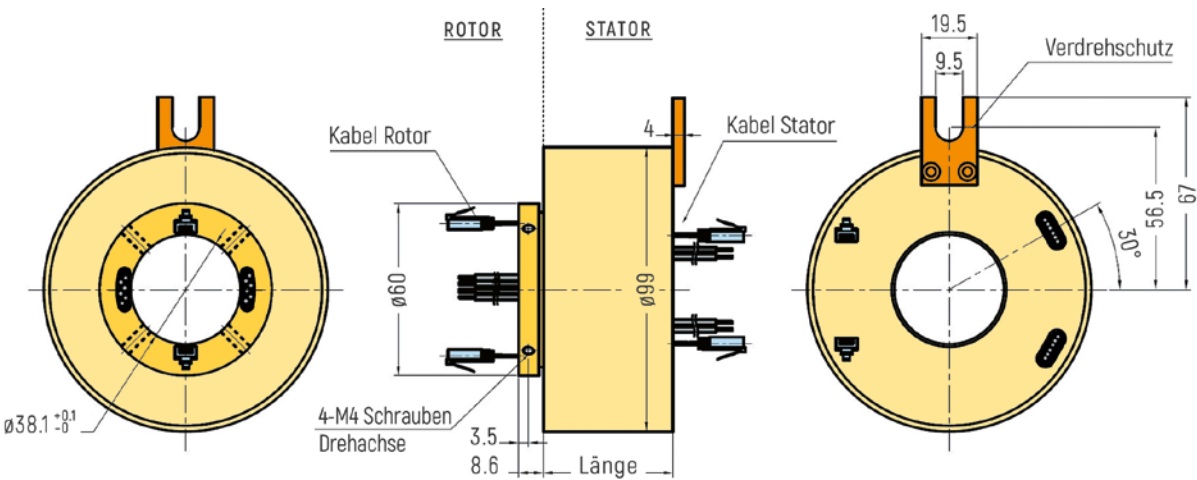

RX-ETH122-QSX - 2 Ethernet-Kanal

ETHERNET

ABMESSUNGEN (in mm)

RX-ETH201 - 1 Ethernet-Kanal

RX-ETH202 - 2 Ethernet-Kanal

ETHERNET

ABMESSUNGEN (in mm)

RX-ETH251 - 1 Ethernet-Kanal

RX-ETH252 - 2 Ethernet-Kanal

RX-ETH252 - Optionale Flanschversion (Zeichnung nur beispielhaft, weitere Details auf Anfrage)

ETHERNET

ABMESSUNGEN (in mm)

RX-ETH381 - 1 Ethernet-Kanal

RX-ETH382 - 2 Ethernet-Kanal

RX-ETH382 - Optionale Flanschversion (Zeichnung nur beispielhaft, weitere Details auf Anfrage)

ETHERNET

ABMESSUNGEN (in mm)

RX-ETH501 - 1 Ethernet-Kanal

RX-ETH502 - 2 Ethernet-Kanal

RX-ETH502 - Optionale Flanschversion (Zeichnung nur beispielhaft, weitere Details auf Anfrage)