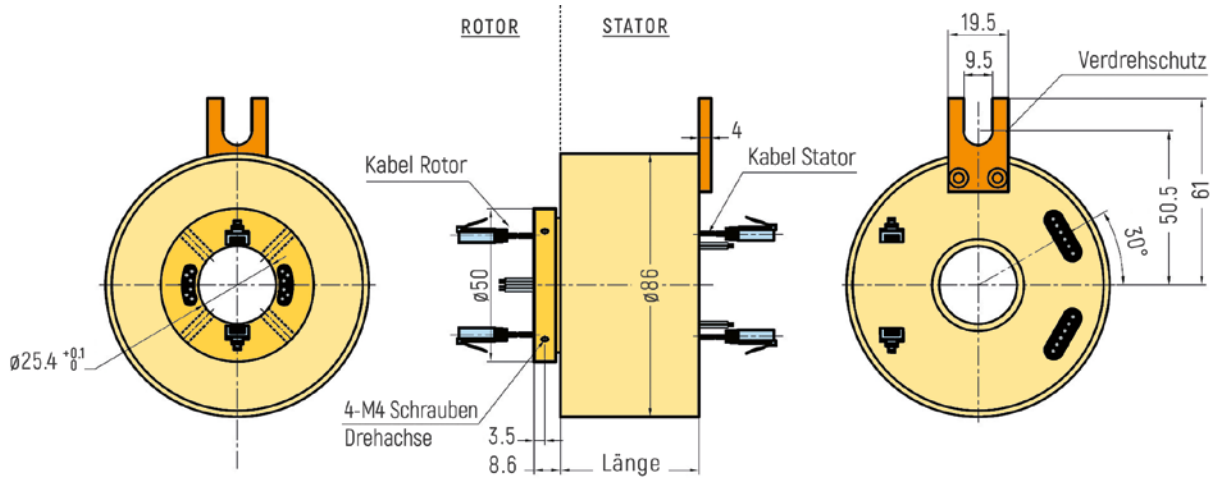

ABMESSUNGEN (in mm)

RX-ETH121 - 1 Ethernet-Kanal

RX-ETH122 - 2 Ethernet-Kanal

RX-ETH122 - Optionale Flanschversion (Zeichnung nur beispielhaft, weitere Details auf Anfrage)

ETHERNET

ABMESSUNGEN (in mm)

RX-ETH121-QSX - 1 Ethernet-Kanal

RX-ETH122-QSX - 2 Ethernet-Kanal

ETHERNET

ABMESSUNGEN (in mm)

RX-ETH201 - 1 Ethernet-Kanal

RX-ETH202 - 2 Ethernet-Kanal

ETHERNET

ABMESSUNGEN (in mm)

RX-ETH251 - 1 Ethernet-Kanal

RX-ETH252 - 2 Ethernet-Kanal

RX-ETH252 - Optionale Flanschversion (Zeichnung nur beispielhaft, weitere Details auf Anfrage)

ETHERNET

ABMESSUNGEN (in mm)

RX-ETH381 - 1 Ethernet-Kanal

RX-ETH382 - 2 Ethernet-Kanal

RX-ETH382 - Optionale Flanschversion (Zeichnung nur beispielhaft, weitere Details auf Anfrage)

ETHERNET

ABMESSUNGEN (in mm)

RX-ETH501 - 1 Ethernet-Kanal

RX-ETH502 - 2 Ethernet-Kanal

RX-ETH502 - Optionale Flanschversion (Zeichnung nur beispielhaft, weitere Details auf Anfrage)