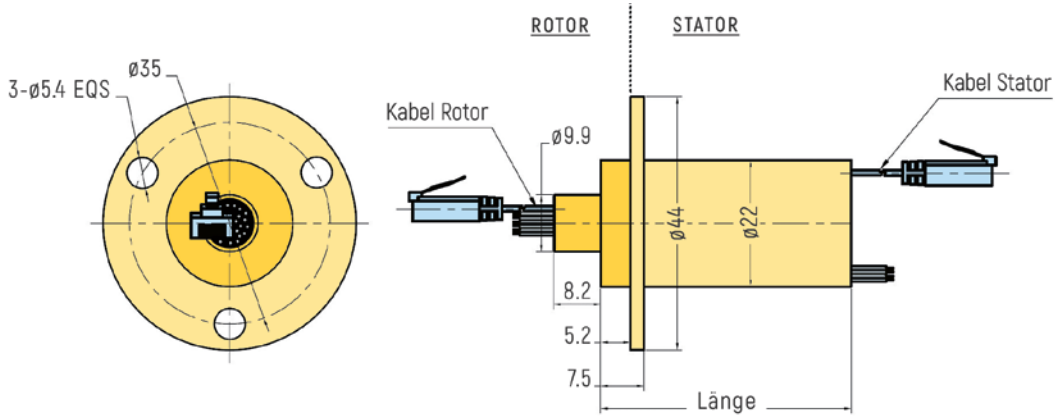

ETHERNET

RX-ETH00 Serie	p.1	RX-ETH20 Serie	p.4	RX-ETH38 Serie	p.6
RX-ETH12 Serie	p.2	RX-ETH25 Serie	p.5	RX-ETH50 Serie	p.7

ABMESSUNGEN (in mm)

RX-ETH001 - 1 Ethernet-Kanal

RX-ETH002 - 2 Ethernet-Kanal

ETHERNET

ABMESSUNGEN (in mm)

RX-ETH121 - 1 Ethernet-Kanal

RX-ETH122 - 2 Ethernet-Kanal

RX-ETH122 - Optionale Flanschversion (Zeichnung nur beispielhaft, weitere Details auf Anfrage)

ETHERNET

ABMESSUNGEN (in mm)

RX-ETH121-QSX - 1 Ethernet-Kanal

RX-ETH122-QSX - 2 Ethernet-Kanal

ETHERNET

ABMESSUNGEN (in mm)

RX-ETH201 - 1 Ethernet-Kanal

RX-ETH202 - 2 Ethernet-Kanal

ETHERNET

ABMESSUNGEN (in mm)

RX-ETH251 - 1 Ethernet-Kanal

RX-ETH252 - 2 Ethernet-Kanal

RX-ETH252 - Optionale Flanschversion (Zeichnung nur beispielhaft, weitere Details auf Anfrage)

ETHERNET

ABMESSUNGEN (in mm)

RX-ETH381 - 1 Ethernet-Kanal

RX-ETH382 - 2 Ethernet-Kanal