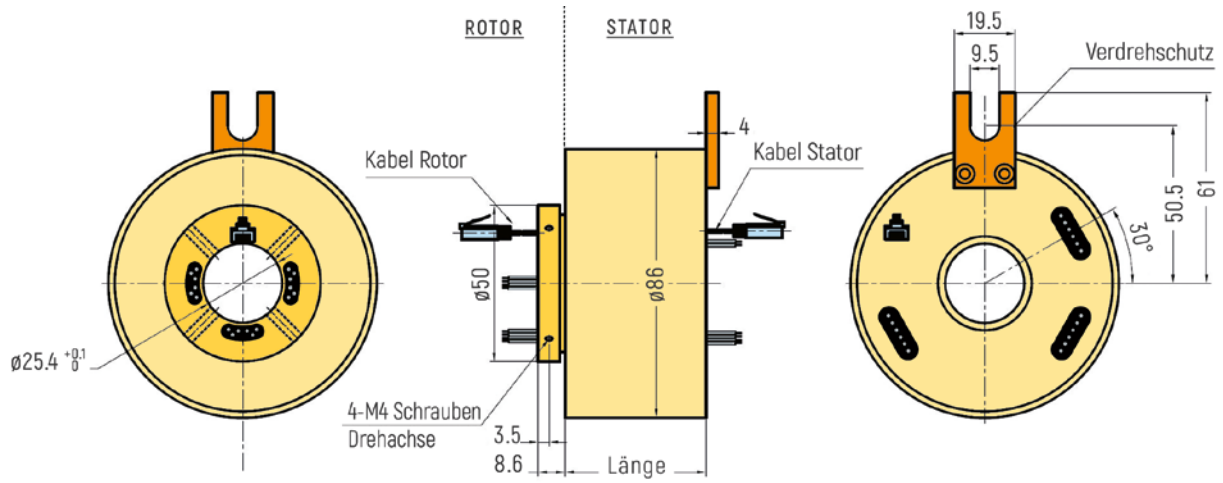

ABMESSUNGEN (in mm)

RX-ETH121 - 1 Ethernet-Kanal

RX-ETH122 - 2 Ethernet-Kanal

RX-ETH122 - Optionale Flanschversion (Zeichnung nur beispielhaft, weitere Details auf Anfrage)

ETHERNET

ABMESSUNGEN (in mm)

RX-ETH121-QSX - 1 Ethernet-Kanal

RX-ETH122-QSX - 2 Ethernet-Kanal

ETHERNET

ABMESSUNGEN (in mm)

RX-ETH201 - 1 Ethernet-Kanal

RX-ETH202 - 2 Ethernet-Kanal

ETHERNET

ABMESSUNGEN (in mm)

RX-ETH251 - 1 Ethernet-Kanal

RX-ETH252 - 2 Ethernet-Kanal

RX-ETH252 - Optionale Flanschversion (Zeichnung nur beispielhaft, weitere Details auf Anfrage)

ETHERNET

ABMESSUNGEN (in mm)

RX-ETH381 - 1 Ethernet-Kanal

RX-ETH382 - 2 Ethernet-Kanal

RX-ETH382 - Optionale Flanschversion (Zeichnung nur beispielhaft, weitere Details auf Anfrage)

ETHERNET

ABMESSUNGEN (in mm)

RX-ETH501 - 1 Ethernet-Kanal

RX-ETH502 - 2 Ethernet-Kanal

RX-ETH502 - Optionale Flanschversion (Zeichnung nur beispielhaft, weitere Details auf Anfrage)