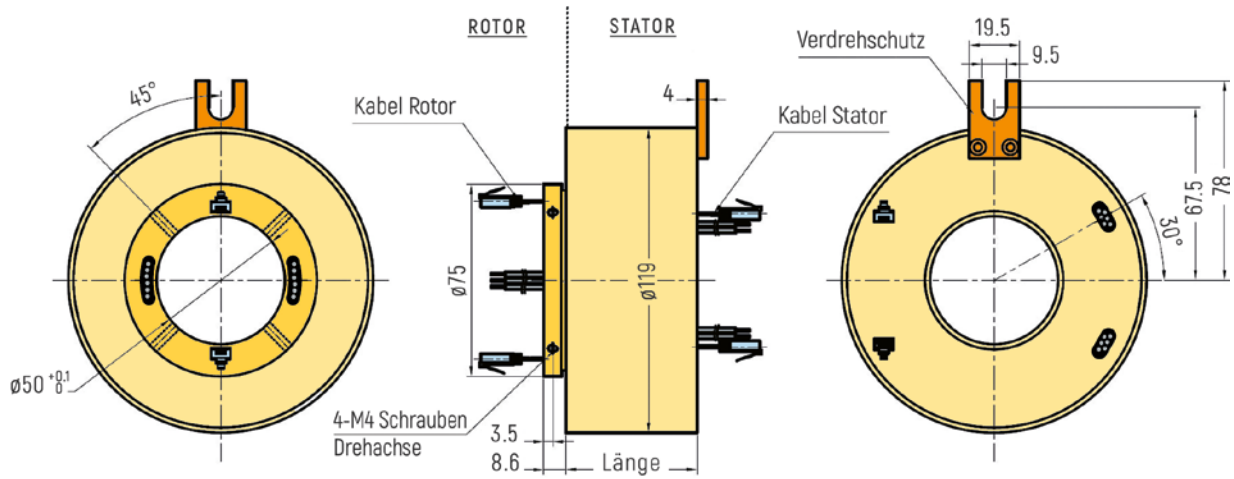

RX-ETH252 - 2 Ethernet-Kanal

RX-ETH252 - Optionale Flanschversion (Zeichnung nur beispielhaft, weitere Details auf Anfrage)

ETHERNET

ABMESSUNGEN (in mm)

RX-ETH381 - 1 Ethernet-Kanal

RX-ETH382 - 2 Ethernet-Kanal

RX-ETH382 - Optionale Flanschversion (Zeichnung nur beispielhaft, weitere Details auf Anfrage)

ETHERNET

ABMESSUNGEN (in mm)

RX-ETH501 - 1 Ethernet-Kanal

RX-ETH502 - 2 Ethernet-Kanal

RX-ETH502 - Optionale Flanschversion (Zeichnung nur beispielhaft, weitere Details auf Anfrage)