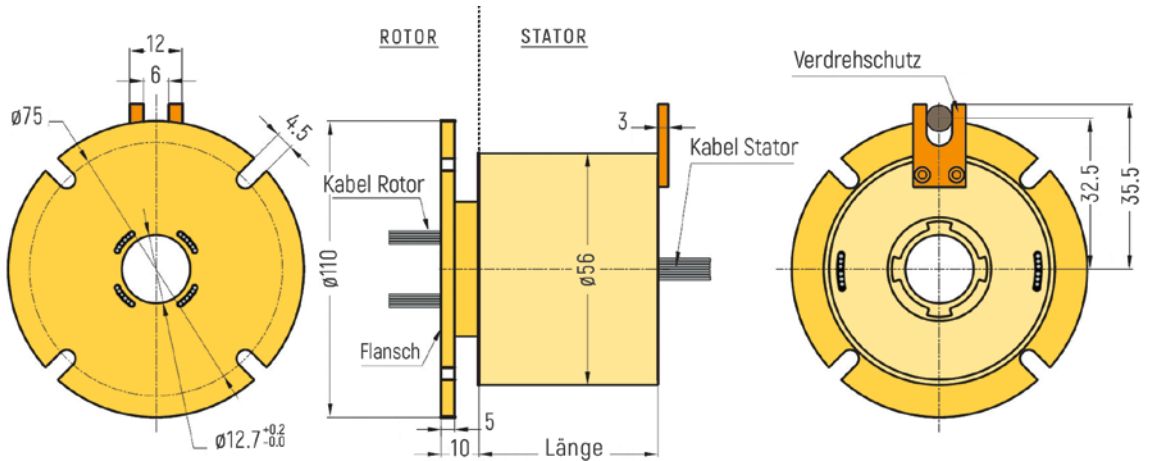

ABMESSUNGEN (in mm)

RX-ETH121 - 1 Ethernet-Kanal

RX-ETH122 - 2 Ethernet-Kanal

RX-ETH122 - Optionale Flanschversion (Zeichnung nur beispielhaft, weitere Details auf Anfrage)

ETHERNET

ABMESSUNGEN (in mm)

RX-ETH121-QSX - 1 Ethernet-Kanal

RX-ETH122-QSX - 2 Ethernet-Kanal

ETHERNET

ABMESSUNGEN (in mm)

RX-ETH201 - 1 Ethernet-Kanal

RX-ETH202 - 2 Ethernet-Kanal

ETHERNET

ABMESSUNGEN (in mm)

RX-ETH251 - 1 Ethernet-Kanal

RX-ETH252 - 2 Ethernet-Kanal

RX-ETH252 - Optionale Flanschversion (Zeichnung nur beispielhaft, weitere Details auf Anfrage)

ETHERNET

ABMESSUNGEN (in mm)

RX-ETH381 - 1 Ethernet-Kanal

RX-ETH382 - 2 Ethernet-Kanal

RX-ETH382 - Optionale Flanschversion (Zeichnung nur beispielhaft, weitere Details auf Anfrage)

ETHERNET

ABMESSUNGEN (in mm)

RX-ETH501 - 1 Ethernet-Kanal

RX-ETH502 - 2 Ethernet-Kanal

RX-ETH502 - Optionale Flanschversion (Zeichnung nur beispielhaft, weitere Details auf Anfrage)