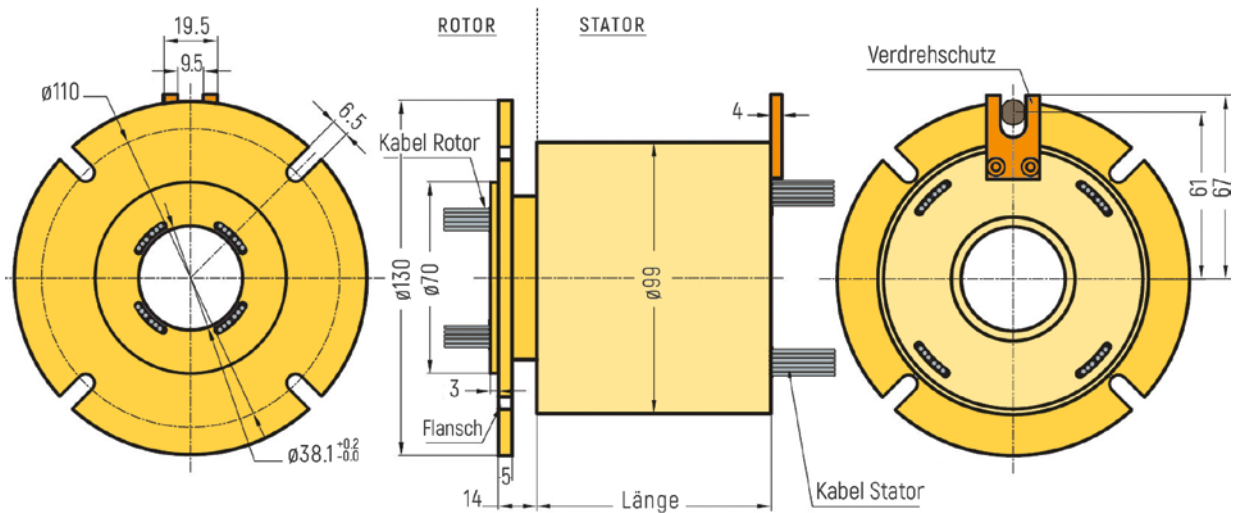

RX-ETH122-QSX - 2 Ethernet-Kanal

ETHERNET

ABMESSUNGEN (in mm)

RX-ETH201 - 1 Ethernet-Kanal

RX-ETH202 - 2 Ethernet-Kanal

ETHERNET

ABMESSUNGEN (in mm)

RX-ETH251 - 1 Ethernet-Kanal

RX-ETH252 - 2 Ethernet-Kanal

RX-ETH252 - Optionale Flanschversion (Zeichnung nur beispielhaft, weitere Details auf Anfrage)

ETHERNET

ABMESSUNGEN (in mm)

RX-ETH381 - 1 Ethernet-Kanal

RX-ETH382 - 2 Ethernet-Kanal

RX-ETH382 - Optionale Flanschversion (Zeichnung nur beispielhaft, weitere Details auf Anfrage)

ETHERNET

ABMESSUNGEN (in mm)

RX-ETH501 - 1 Ethernet-Kanal

RX-ETH502 - 2 Ethernet-Kanal

RX-ETH502 - Optionale Flanschversion (Zeichnung nur beispielhaft, weitere Details auf Anfrage)