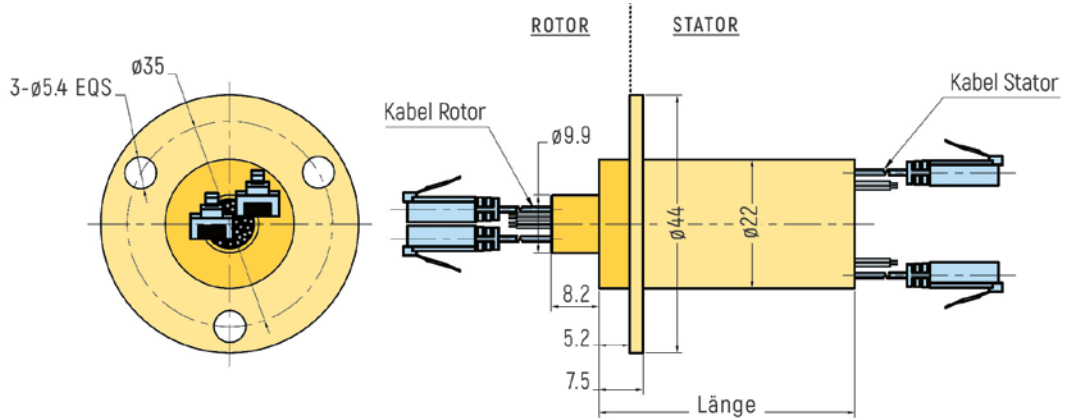

ETHERNET

RX-ETH00 Serie	p.1	RX-ETH20 Serie	p.4	RX-ETH38 Serie	p.6
RX-ETH12 Serie	p.2	RX-ETH25 Serie	p.5	RX-ETH50 Serie	p.7

ABMESSUNGEN (in mm)

RX-ETH001 - 1 Ethernet-Kanal

RX-ETH002 - 2 Ethernet-Kanal

ETHERNET

ABMESSUNGEN (in mm)

RX-ETH121 - 1 Ethernet-Kanal

RX-ETH122 - 2 Ethernet-Kanal

RX-ETH122 - Optionale Flanschversion (Zeichnung nur beispielhaft, weitere Details auf Anfrage)

ETHERNET

ABMESSUNGEN (in mm)

RX-ETH121-QSX - 1 Ethernet-Kanal

RX-ETH122-QSX - 2 Ethernet-Kanal

ETHERNET

ABMESSUNGEN (in mm)

RX-ETH201 - 1 Ethernet-Kanal

RX-ETH202 - 2 Ethernet-Kanal

ETHERNET

ABMESSUNGEN (in mm)

RX-ETH251 - 1 Ethernet-Kanal

RX-ETH252 - 2 Ethernet-Kanal

RX-ETH252 - Optionale Flanschversion (Zeichnung nur beispielhaft, weitere Details auf Anfrage)

ETHERNET

ABMESSUNGEN (in mm)

RX-ETH381 - 1 Ethernet-Kanal

RX-ETH382 - 2 Ethernet-Kanal