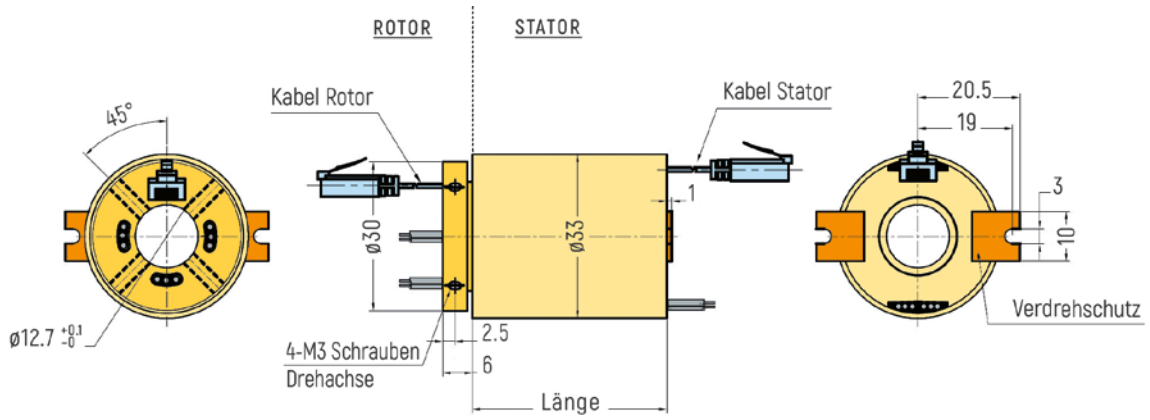

ABMESSUNGEN (in mm)

RX-ETH121 - 1 Ethernet-Kanal

RX-ETH122 - 2 Ethernet-Kanal

RX-ETH122 - Optionale Flanschversion (Zeichnung nur beispielhaft, weitere Details auf Anfrage)

ETHERNET

ABMESSUNGEN (in mm)

RX-ETH121-QSX - 1 Ethernet-Kanal

RX-ETH122-QSX - 2 Ethernet-Kanal

ETHERNET

ABMESSUNGEN (in mm)

RX-ETH201 - 1 Ethernet-Kanal

RX-ETH202 - 2 Ethernet-Kanal

ETHERNET

ABMESSUNGEN (in mm)

RX-ETH251 - 1 Ethernet-Kanal

RX-ETH252 - 2 Ethernet-Kanal

RX-ETH252 - Optionale Flanschversion (Zeichnung nur beispielhaft, weitere Details auf Anfrage)

ETHERNET

ABMESSUNGEN (in mm)

RX-ETH381 - 1 Ethernet-Kanal

RX-ETH382 - 2 Ethernet-Kanal

RX-ETH382 - Optionale Flanschversion (Zeichnung nur beispielhaft, weitere Details auf Anfrage)

ETHERNET

ABMESSUNGEN (in mm)

RX-ETH501 - 1 Ethernet-Kanal

RX-ETH502 - 2 Ethernet-Kanal

RX-ETH502 - Optionale Flanschversion (Zeichnung nur beispielhaft, weitere Details auf Anfrage)