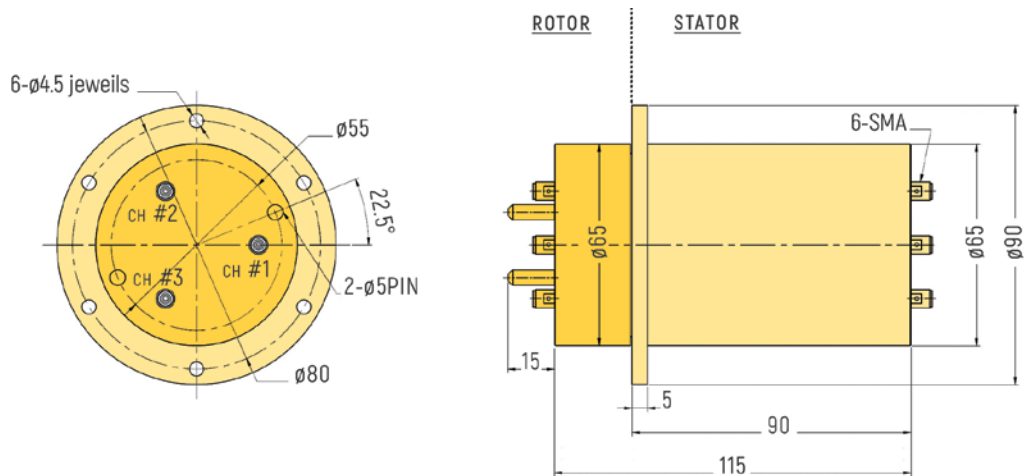

# KOAXIALE SCHLEIFRINGE

**ABMESSUNGEN** (in mm)

RX-HF0312 - 2 Kanals

RX-HF0992 - 2 Kanals

RX-HF0653 - 3 Kanals

# KOAXIALE SCHLEIFRINGE

ABMESSUNGEN (in mm)

RX-HF0554 - 4 Kanals