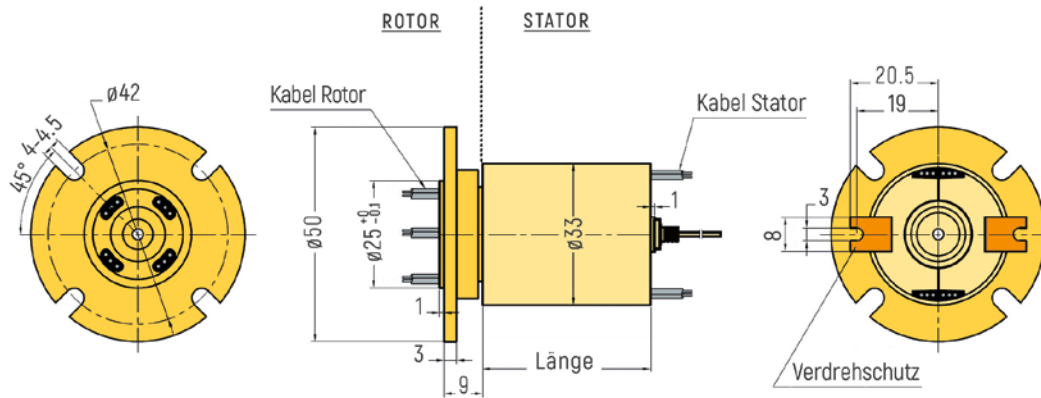

# KOAXIALE SCHLEIFRINGE

**ABMESSUNGEN** (in mm)

RX-HF0061 - 1 Kanal

RX-HF0121 - 1 Kanal

RX-HF0181 - 1 Kanal

RX-HF0221 - 1 Kanal

# KOAXIALE SCHLEIFRINGE

**ABMESSUNGEN** (in mm)

RX-HF0331 - 1 Kanal

RX-HF0561 - 1 Kanal

RX-HF0861 - 1 Kanal

# KOAXIALE SCHLEIFRINGE

**ABMESSUNGEN** (in mm)

RX-HF0312 - 2 Kanals

RX-HF0992 - 2 Kanals

RX-HF0653 - 3 Kanals

# KOAXIALE SCHLEIFRINGE

ABMESSUNGEN (in mm)

RX-HF0554 - 4 Kanals