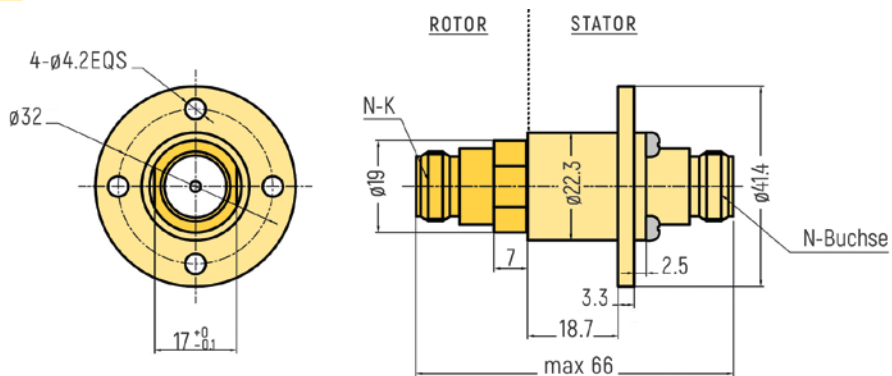

# KOAXIALE SCHLEIFRINGE

**ABMESSUNGEN** (in mm)

RX-HF0061 - 1 Kanal

RX-HF0121 - 1 Kanal

RX-HF0181 - 1 Kanal

RX-HF0221 - 1 Kanal

# KOAXIALE SCHLEIFRINGE

**ABMESSUNGEN** (in mm)

RX-HF0331 - 1 Kanal

RX-HF0561 - 1 Kanal

RX-HF0861 - 1 Kanal

# KOAXIALE SCHLEIFRINGE

**ABMESSUNGEN** (in mm)

RX-HF0312 - 2 Kanals

RX-HF0992 - 2 Kanals

RX-HF0653 - 3 Kanals

# KOAXIALE SCHLEIFRINGE

ABMESSUNGEN (in mm)

RX-HF0554 - 4 Kanals