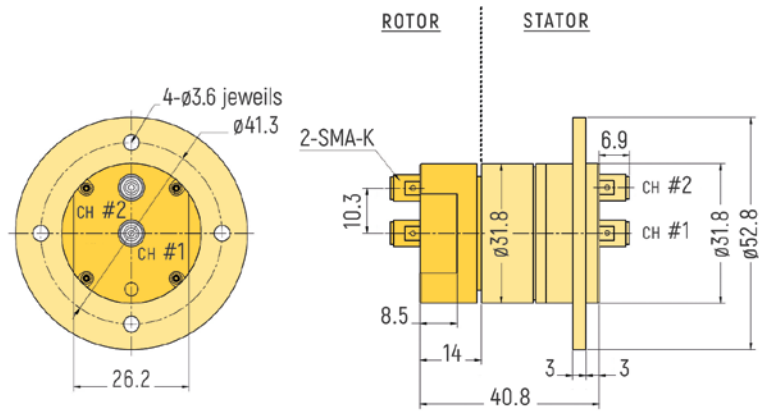

# KOAXIALE SCHLEIFRINGE

**ABMESSUNGEN** (in mm)

RX-HF0331 - 1 Kanal

RX-HF0561 - 1 Kanal

RX-HF0861 - 1 Kanal

# KOAXIALE SCHLEIFRINGE

**ABMESSUNGEN** (in mm)

RX-HF0312 - 2 Kanals

RX-HF0992 - 2 Kanals

RX-HF0653 - 3 Kanals

# KOAXIALE SCHLEIFRINGE

ABMESSUNGEN (in mm)

RX-HF0554 - 4 Kanals