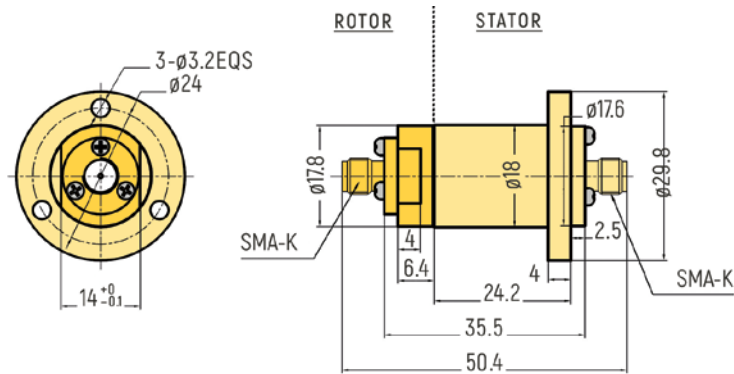

# KOAXIALE SCHLEIFRINGE

**ABMESSUNGEN** (in mm)

RX-HF0061 - 1 Kanal

RX-HF0121 - 1 Kanal

RX-HF0181 - 1 Kanal

RX-HF0221 - 1 Kanal

# KOAXIALE SCHLEIFRINGE

**ABMESSUNGEN** (in mm)

RX-HF0331 - 1 Kanal

RX-HF0561 - 1 Kanal

RX-HF0861 - 1 Kanal

# KOAXIALE SCHLEIFRINGE

ABMESSUNGEN (in mm)

RX-HF0554 - 4 Kanals