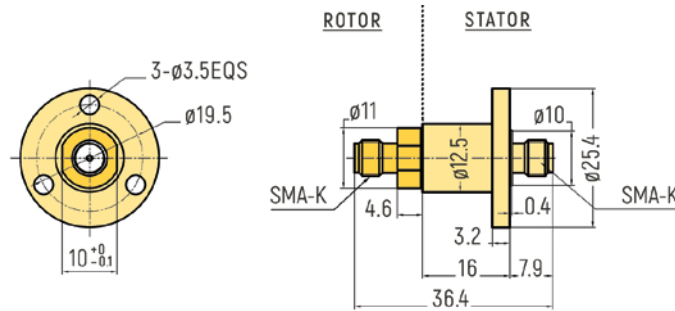

# KOAXIALE SCHLEIFRINGE

**ABMESSUNGEN** (in mm)

RX-HF0061 - 1 Kanal

RX-HF0121 - 1 Kanal

RX-HF0181 - 1 Kanal

RX-HF0221 - 1 Kanal

# KOAXIALE SCHLEIFRINGE

**ABMESSUNGEN** (in mm)

RX-HF0331 - 1 Kanal

RX-HF0561 - 1 Kanal

RX-HF0861 - 1 Kanal

# KOAXIALE SCHLEIFRINGE

**ABMESSUNGEN** (in mm)

RX-HF0312 - 2 Kanals

RX-HF0992 - 2 Kanals

RX-HF0653 - 3 Kanals

# KOAXIALE SCHLEIFRINGE

ABMESSUNGEN (in mm)

RX-HF0554 - 4 Kanals