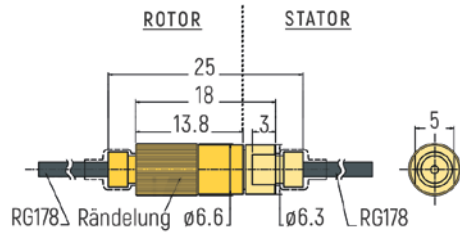

# KOAXIALE SCHLEIFRINGE

**ABMESSUNGEN** (in mm)

RX-HF0061 - 1 Kanal

RX-HF0121 - 1 Kanal

RX-HF0181 - 1 Kanal

RX-HF0221 - 1 Kanal

# KOAXIALE SCHLEIFRINGE

**ABMESSUNGEN** (in mm)

RX-HF0331 - 1 Kanal

RX-HF0561 - 1 Kanal

RX-HF0861 - 1 Kanal

# KOAXIALE SCHLEIFRINGE

**ABMESSUNGEN** (in mm)

RX-HF0312 - 2 Kanals

RX-HF0992 - 2 Kanals

RX-HF0653 - 3 Kanals

# KOAXIALE SCHLEIFRINGE

ABMESSUNGEN (in mm)

RX-HF0554 - 4 Kanals