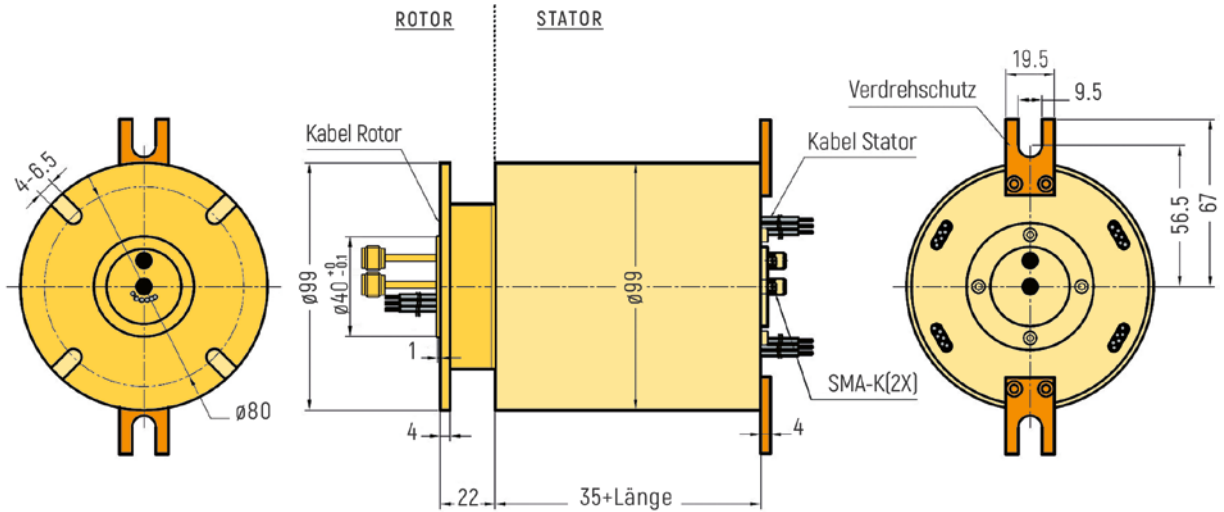

# KOAXIALE SCHLEIFRINGE

**ABMESSUNGEN** (in mm)

RX-HF0331 - 1 Kanal

RX-HF0561 - 1 Kanal

RX-HF0861 - 1 Kanal

# KOAXIALE SCHLEIFRINGE

**ABMESSUNGEN** (in mm)

RX-HF0312 - 2 Kanals

RX-HF0992 - 2 Kanals

RX-HF0653 - 3 Kanals

# KOAXIALE SCHLEIFRINGE

ABMESSUNGEN (in mm)

RX-HF0554 - 4 Kanals